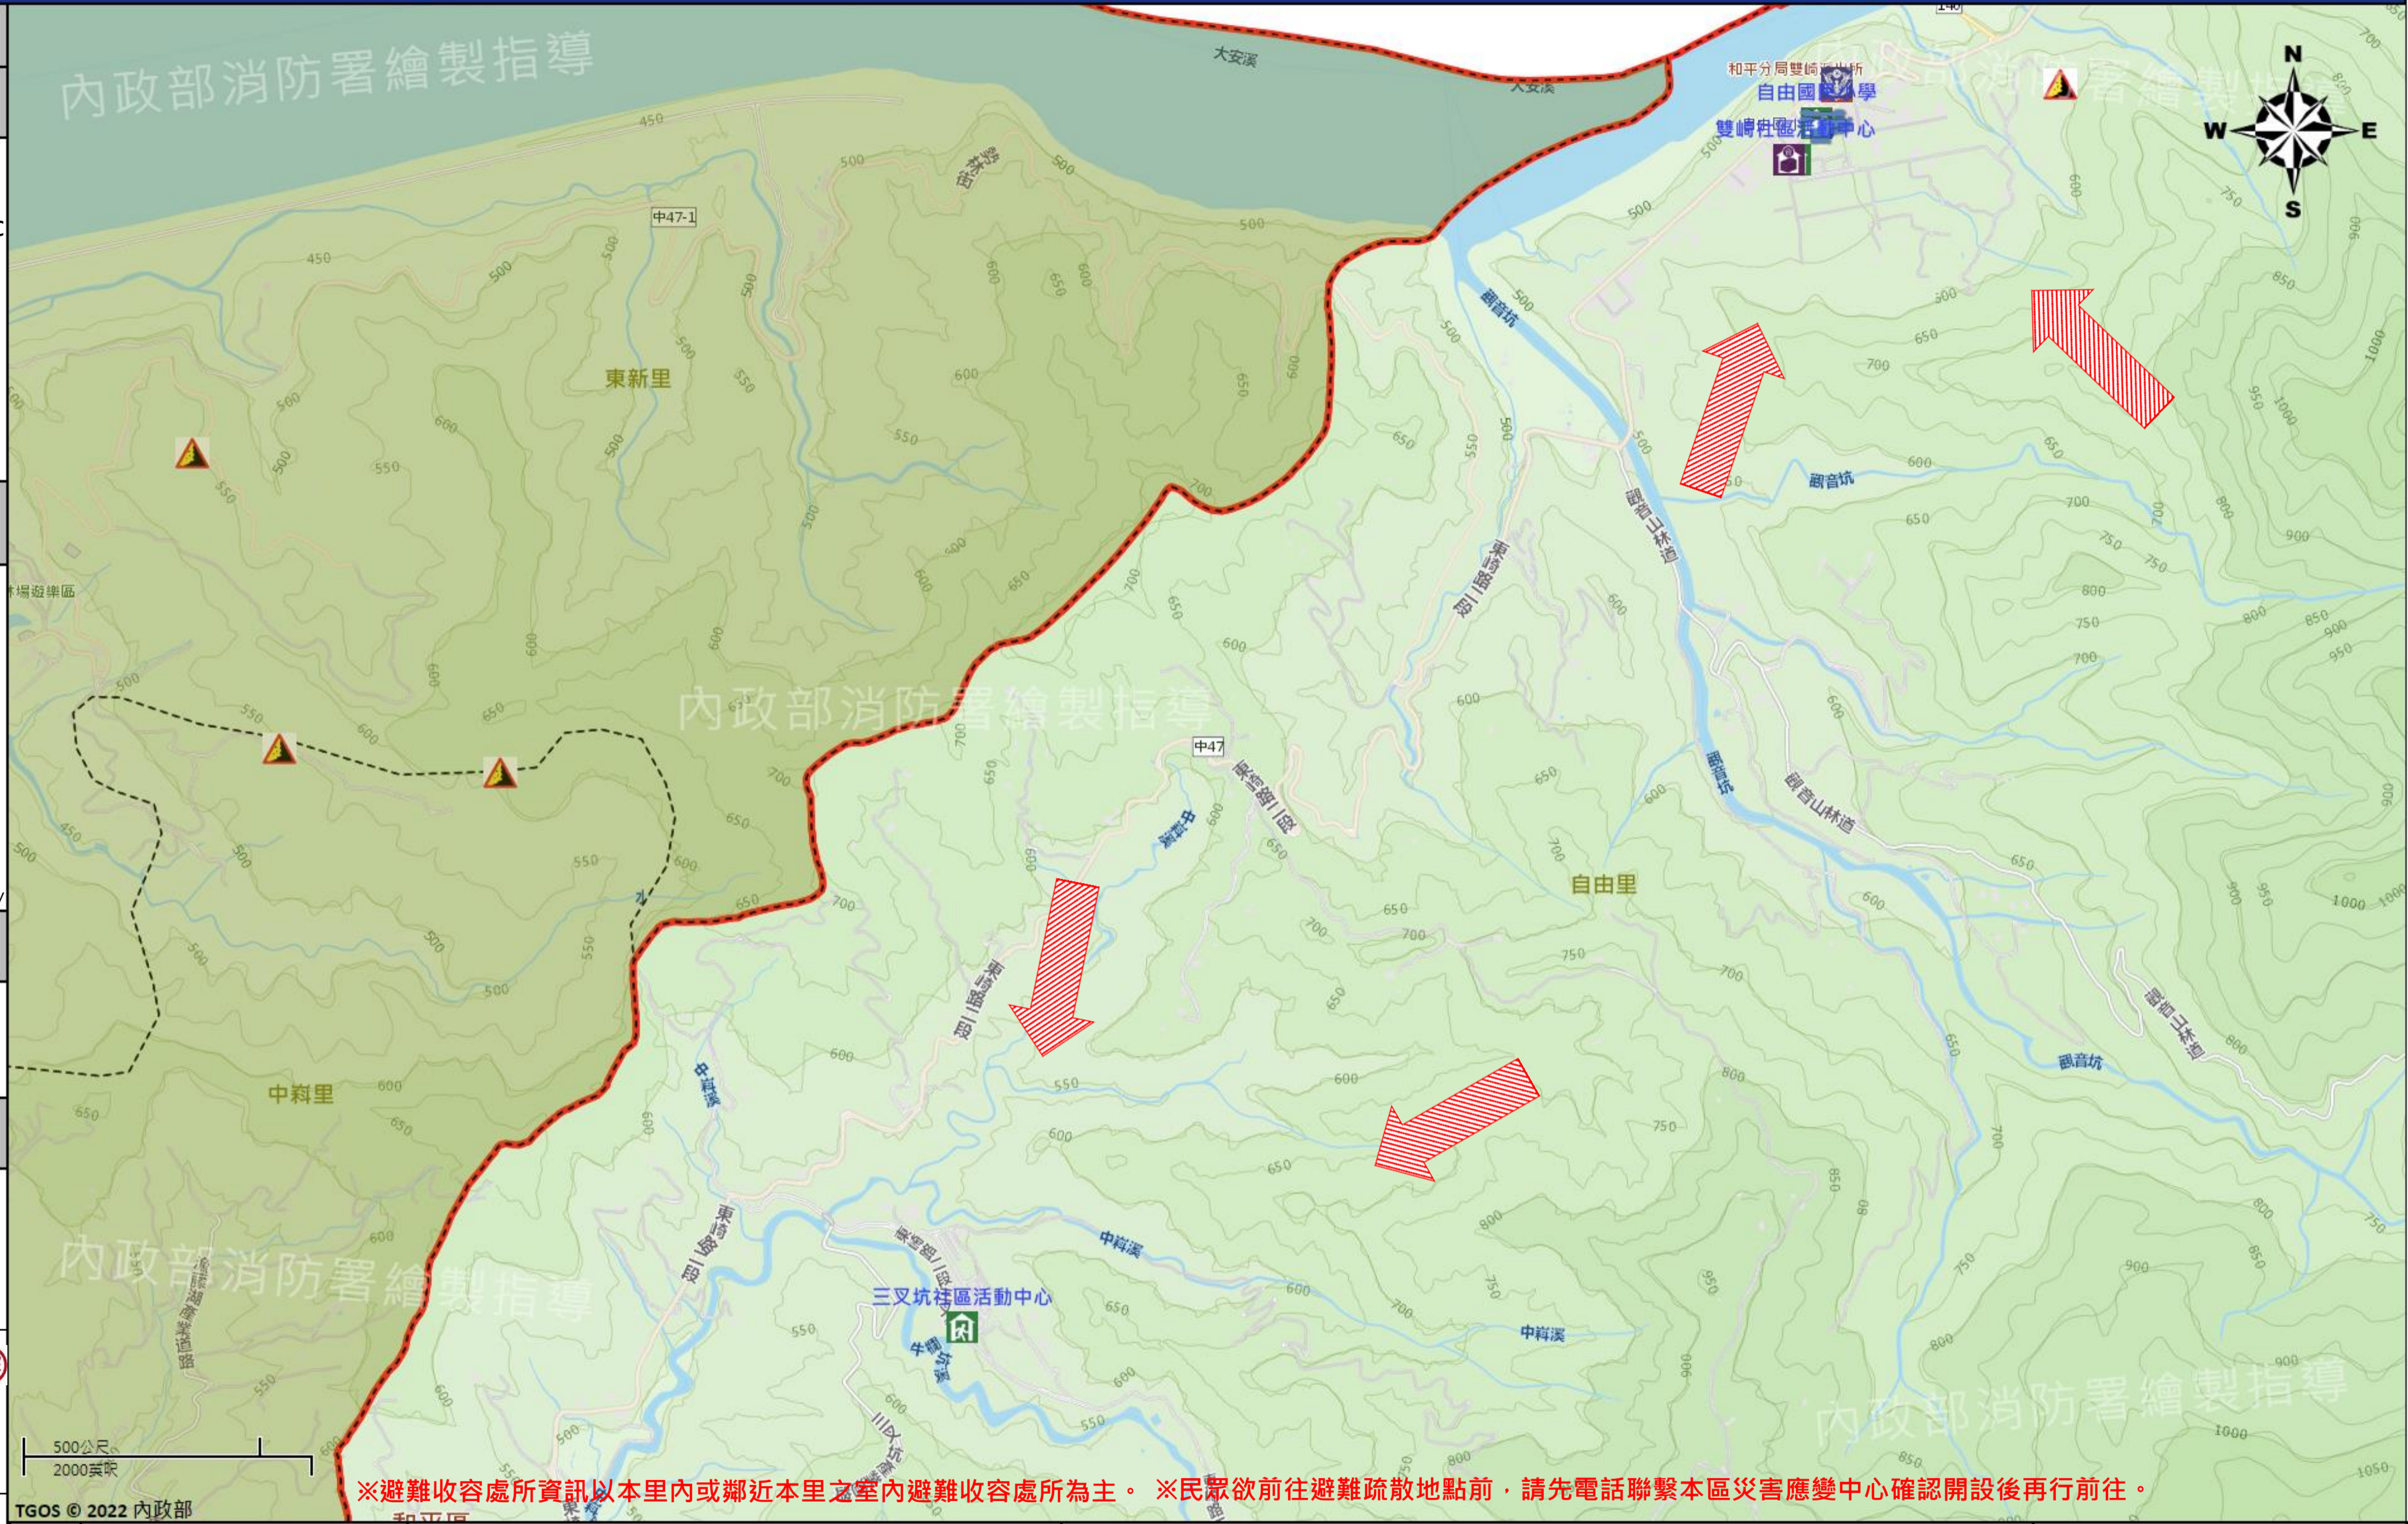

# 臺中市和平區自由里簡易疏散避難地圖 Ziyou Vil., Heping District, Taichung City Simple Evacuation Map No.6602900-005

<b>防災資訊表</b> Information Table
<b>災害通報單位</b> Notification Unit
臺中市災害應變中心 Taichung EOC 04-23811119#567 和平區災害應變中心 Heping District EOC 04-25941501 警察局和平分局 Police Department 04-25942560 消防局雙崎分隊 Fire Department 04-25911911 1999臺中市民一碼通 Citizen Helpline 1999

<b>防災資訊網站</b> Emergency Information website
經濟部水利署防災資訊服務網 Water Resources Agency, Ministry of Economic Affairs <a href="https://thy.wra.gov.tw/">https://thy.wra.gov.tw/</a>
行政院農委會土石流防災資訊網 Debris Flow Disaster Prevention Information <a href="http://246.swcb.gov.tw/">http://246.swcb.gov.tw/</a>
NCDR災害情資網 National Science and Technology Center for Disaster Reduction <a href="http://ceodss.ncdr.nat.gov.tw/">http://ceodss.ncdr.nat.gov.tw/</a>
臺中市政府水利局防災資訊網 Water Resources Bureau of Taichung City Government <a href="https://wrbeochi.taichung.gov.tw/TCSAFE/">https://wrbeochi.taichung.gov.tw/TCSAFE/</a>

名稱(Name) : 三叉坑社區活動中心 (土震) 地址(add.) : 東崎路二段三叉巷8-31號 聯絡電話(Tel.) : 0966-855682 容納人數(Capacity) : 130 人(people)
---

<b>直升機停機處</b> Heliport Info
名稱 : 自由國民小學 轄區分隊(電話) : 雙崎分隊04-25911911

和平區公所2022年6月製作  
Made in Jun 2022 by Heping District, Taichung City