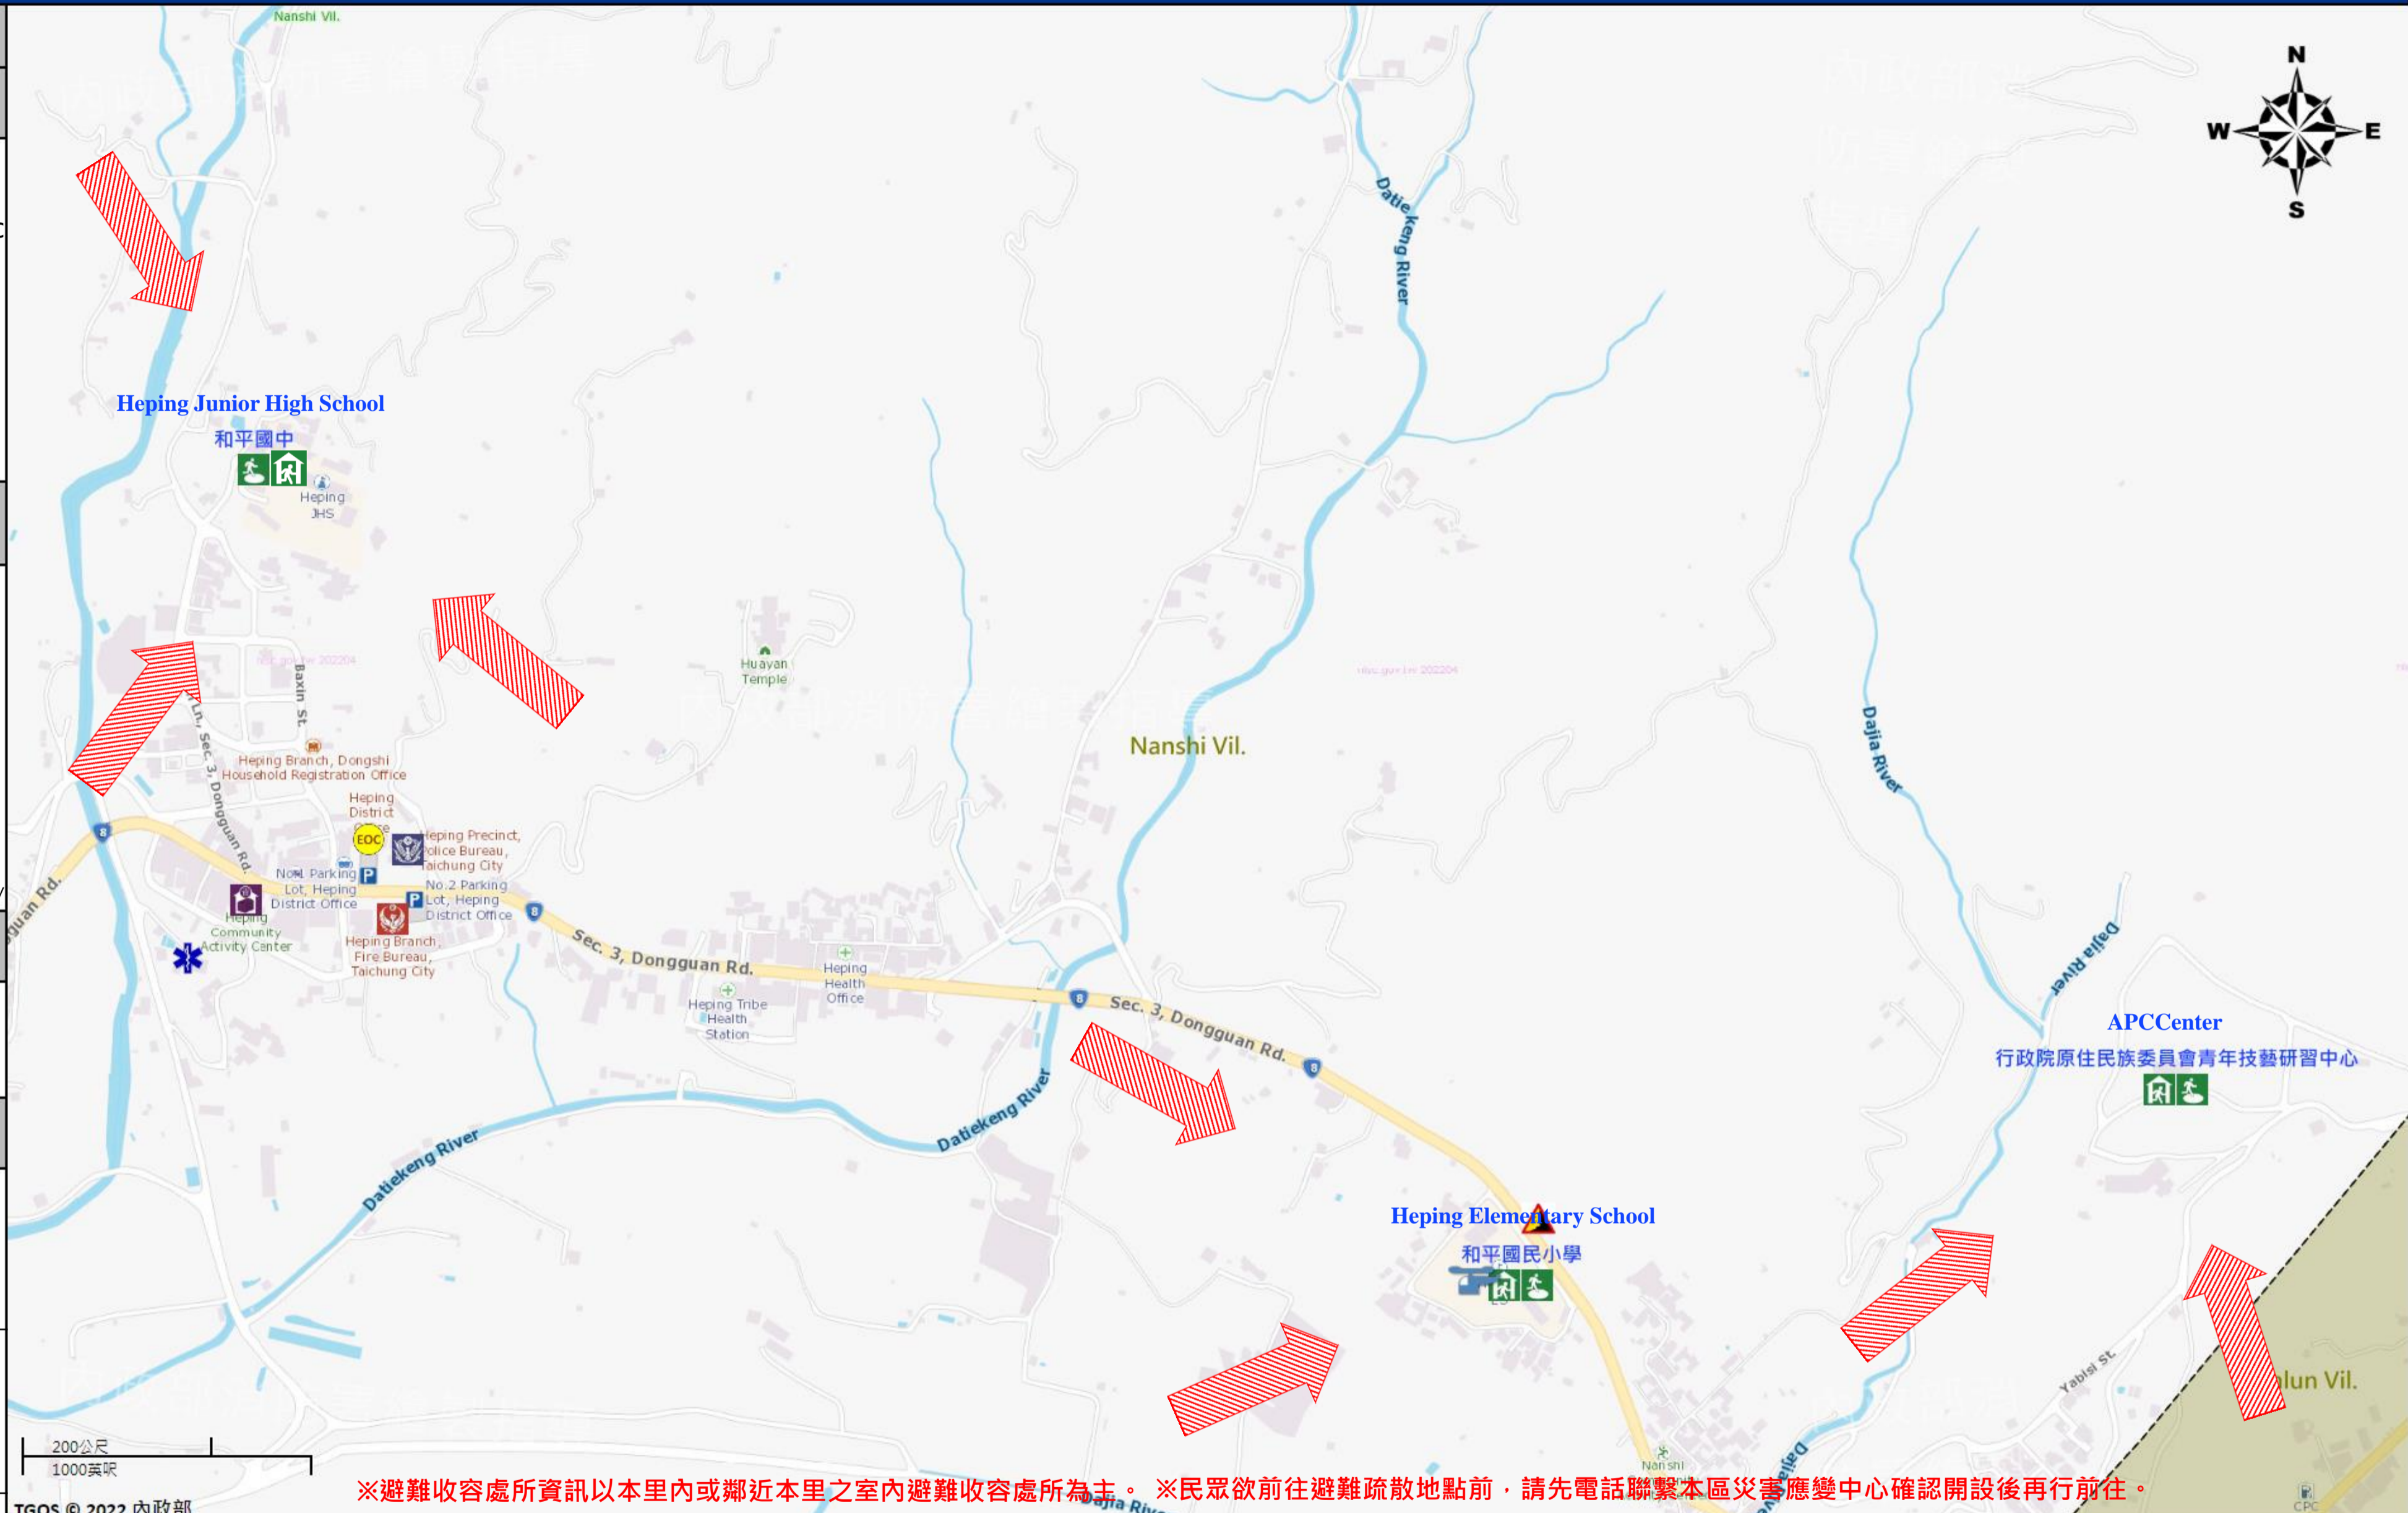

臺中市和平區南勢里簡易疏散避難地圖 Nanshi Vil., Heping District, Taichung City Simple Evacuation Map No.6602900-001

防災資訊表 Information Table
災害通報單位 Notification Unit
臺中市災害應變中心 Taichung EOC 04-23811119#567 和平區災害應變中心 Heping District EOC 04-25941501 警察局和平分局 Police Department 04-25942560 消防局和平分隊 Fire Department 04-25941514 1999臺中市民一碼通 Citizen Helpline 1999

防災資訊網站 Emergency Information website
 經濟部水利署防災資訊服務網 Water Resources Agency, Ministry of Economic Affairs https://fhy.wra.gov.tw/  行政院農委會土石流防災資訊網 Debris Flow Disaster Prevention Information http://246.swcb.gov.tw/  NCDR災害情資網 National Science and Technology Center for Disaster Reduction http://ceocdss.ncdr.nat.gov.tw/  臺中市政府水利局防災資訊網 Water Resources Bureau of Taichung City Government https://wrbeochi.taichung.gov.tw/TCSAFE/

※避難收容處所資訊以本里內或鄰近本里之室內避難收容處所為主。※民眾欲前往避難疏散地點前，請先電話聯繫本區災害應變中心確認開設後再行前往。

直升機停機處 Heliport Info
名稱 : 轄區分隊(電話) :
和平區公所2022年6月製作 Made in Jun 2022 by Heping District, Taichung City

圖例 legend	防災 Disaster	道路 Road		設施 Facilities			界線 Administrative boundary
	 避難疏散方向 Evacuation route	 一般道路 Road	 省道 Provincial Road	 室外避難處所 Outdoor Shelter	 室內避難處所 Indoor Shelter	 民生物資儲備處所 Material reserve	 區行政界線 District level
	 歷史淹水點位 History Flooding Point	 縣道 County highway	 快速道路 Expressway	 醫療機構 Medical Facility	 警察單位 Police Departmet	 消防單位 Fire Department	 里行政界線 Village level
	 歷史坡地災害 History slope point	 國道 Highway	 臺灣鐵路 TRA	 社福機構(身障) Disabled Persons	 社福機構(老人) Elderly welfare institution	 社福機構(兒少) Children welfare	 臺中市市民防災手冊 Taichung Citizen Disaster Prevention Guide
		 臺灣高鐵 THSR	 台中捷運 TMRA	 一般護理之家 Nursing Home	 災害應變中心 Emergency Operation Center	 直升機停機處 Heliport	