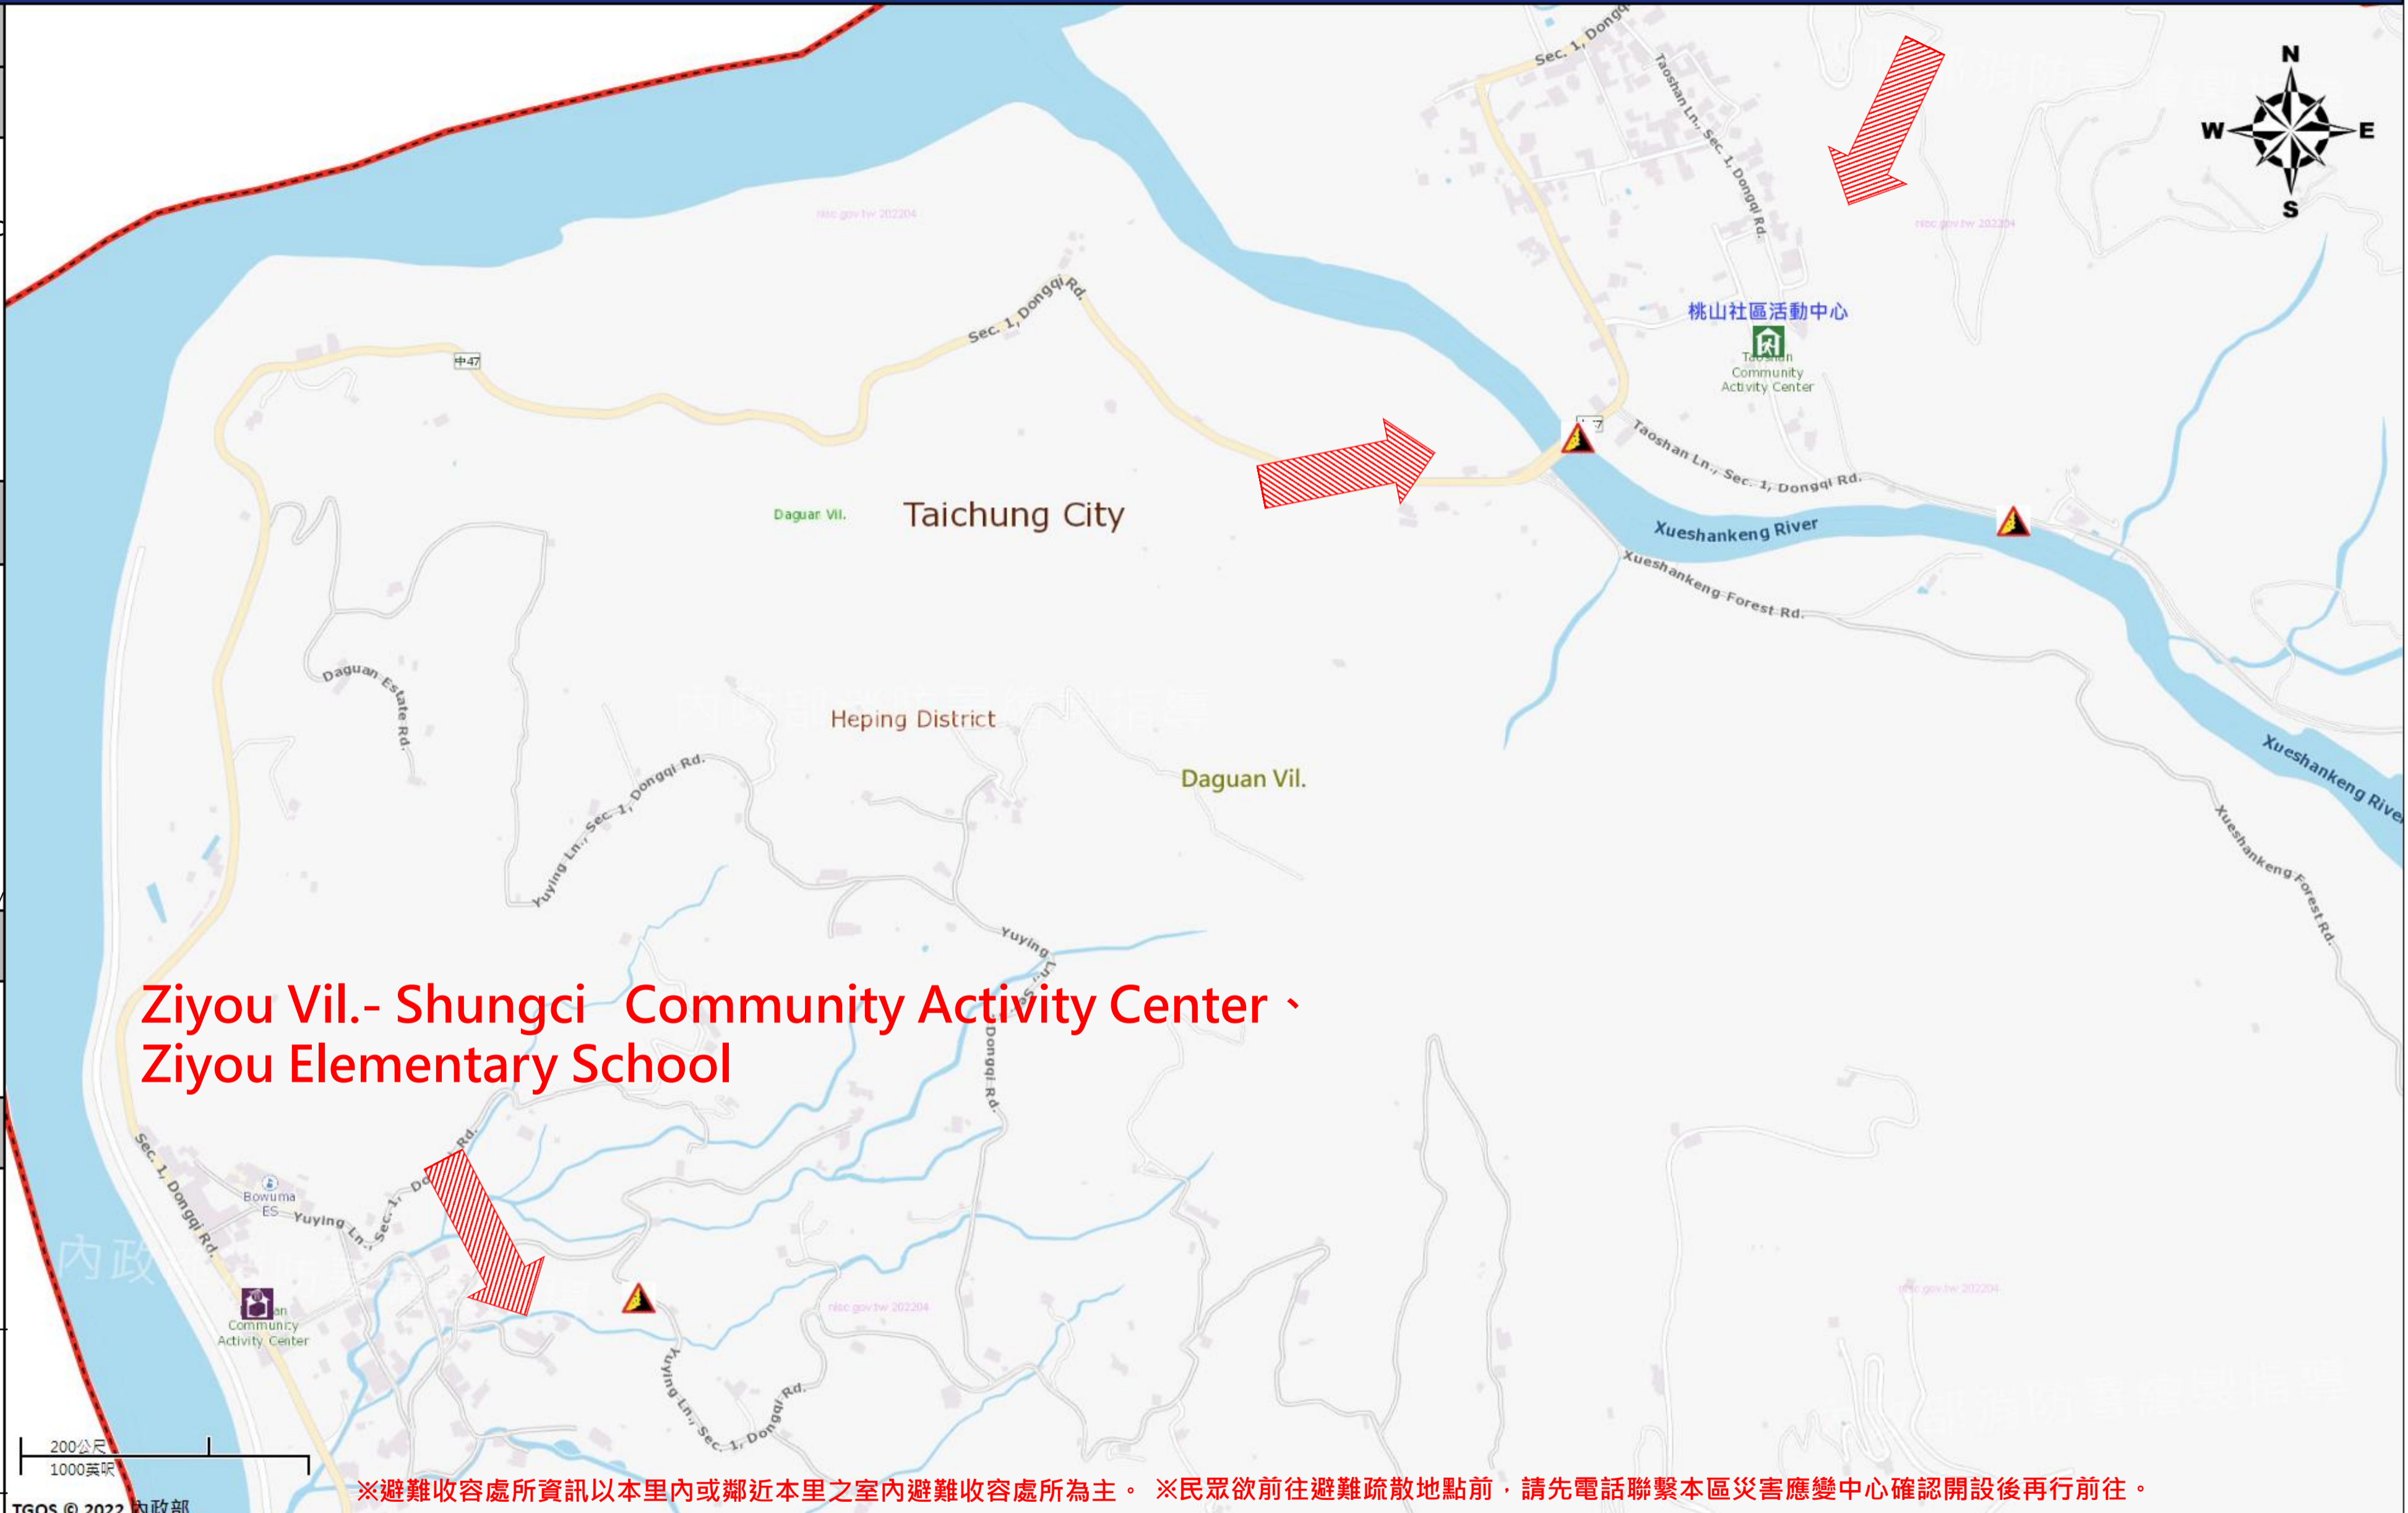

臺中市和平區達觀里簡易疏散避難地圖 Dagan Vil., Heping District, Taichung City Simple Evacuation Map No.6602900-006

防災資訊表
Information Table

災害通報單位
Notification Unit

臺中市災害應變中心 Taichung EOC
04-23811119#567
和平區災害應變中心 Heping District EOC
04-25941501
警察局和平分局 Police Department
04-25942560
消防局雙崎分隊 Fire Department
04-25911911
1999臺中市民一碼通 Citizen Helpline
1999

緊急聯絡人
Emergency Contact person

里長 Chief of Dagan Vil.
吳振福 WU,JHEN-FU
電話 Tel. : (04)25911351
手機 Phone Number : 0987-199591

避難收容處所
Evacuation Shelter

名稱(Name) : Taoshan Community Activity Center (土震)
地址(add.) : No. 39-7, Taoshan Ln., Sec. 1, Dongqi Rd.
聯絡電話(Tel.) : (04)25911501
容納人數(Capacity) : 60 人(people)
名稱(Name) : Shungci Community Activity Center (土震)
地址(add.) : No. 71-5, Sec. 2, Dongqi Rd.
聯絡電話(Tel.) : (04)25911350
容納人數(Capacity) : 110 人(people)
名稱(Name) : Ziyou Elementary School (土震)
地址(add.) : No. 49, Sec. 2, Dongqi Rd.
聯絡電話(Tel.) : (04)25911432
容納人數(Capacity) : 60 人(people)

直升機停機處
Heliport Info

名稱 :
轄區分隊(電話) :

和平區公所2022年6月製作
Made in Jun 2022 by Heping District, Taichung City

※避難收容處所資訊以本里內或鄰近本里之室內避難收容處所為主。 ※民眾欲前往避難疏散地點前，請先電話聯繫本區災害應變中心確認開設後再行前往。

圖例 legend	防災 Disaster	道路 Road		設施 Facilities			界線 Administrative boundary
		避難疏散方向 Evacuation route	一般道路 Road	省道 Provincial Road	室外避難處所 Outdoor Shelter	室內避難處所 Indoor Shelter	民生物資儲備處所 Material reserve
	歷史淹水點位 History Flooding Point	縣道 County highway	快速道路 Expressway	醫療機構 Medical Facility	警察單位 Police Departmet	消防單位 Fire Department	里行政界線 Village level
	歷史坡地災害 History slope point	國道 Highway	臺灣鐵路 TRA	社福機構(身障) Disabled Persons	社福機構(老人) Elderly welfare institution	社福機構(兒少) Children welfare	臺中市市民防災手冊 Taichung Citizen Disaster Prevention Guide
		臺灣高鐵 THSR	台中捷運 TMRA	一般護理之家 Nursing Home	災害應變中心 Emergency Operation Center	直升機停機處 Heliport	