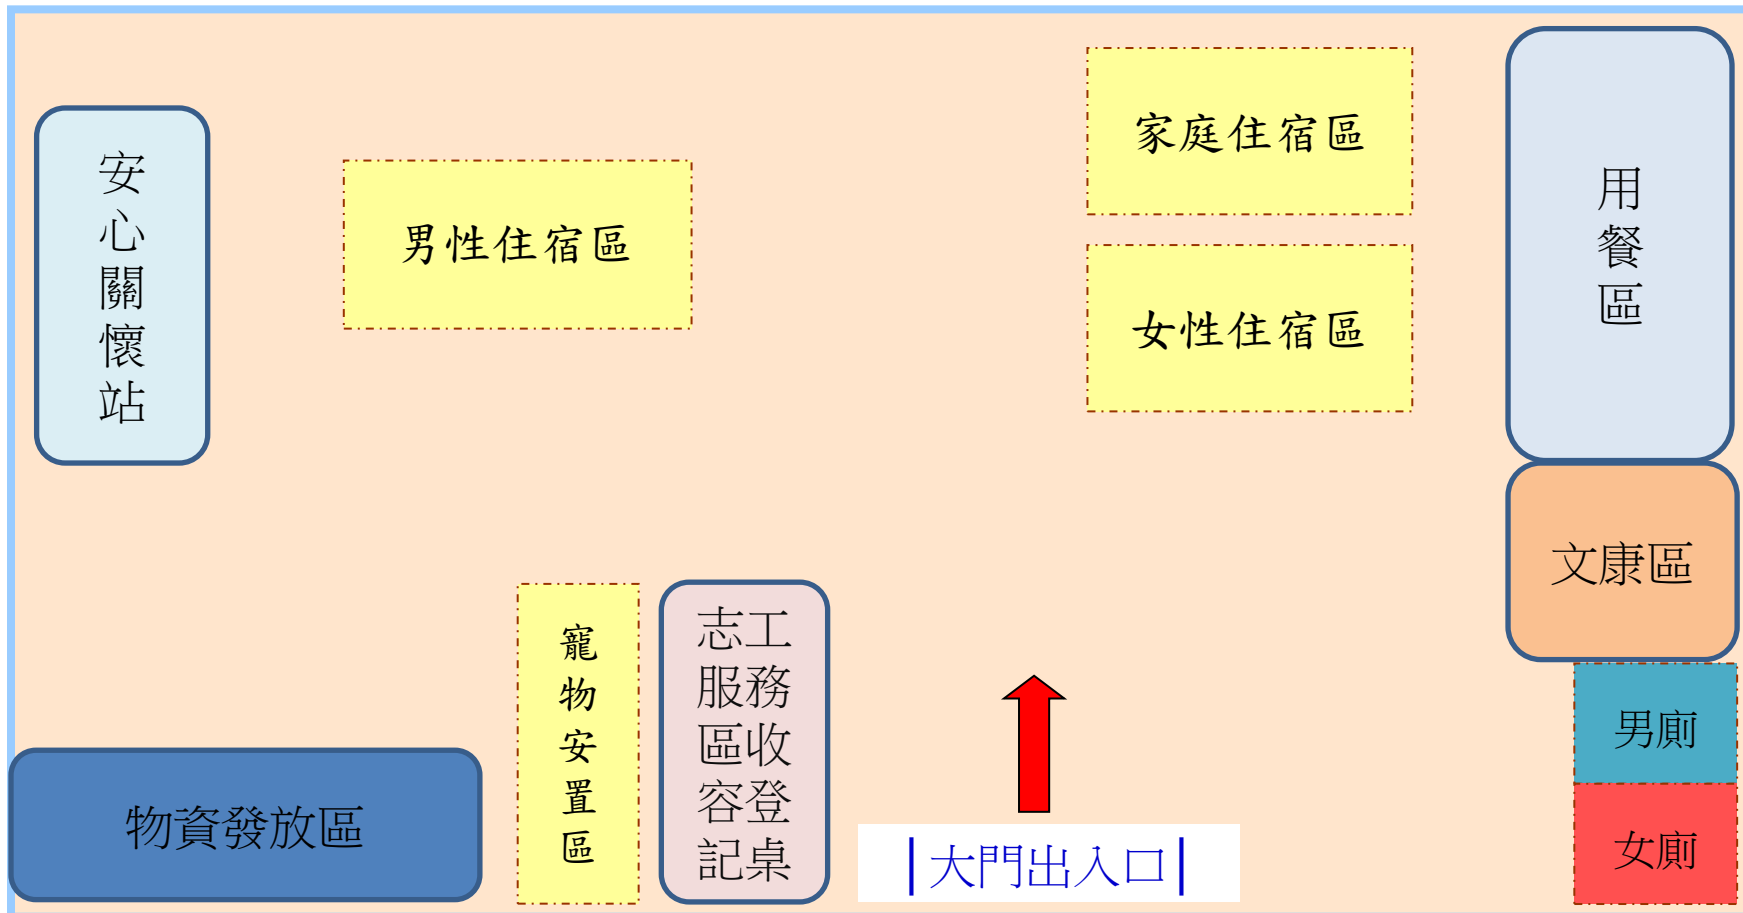

臺中市和平區災民收容救濟站空間配置圖 (原住民技藝研習中心1樓)

臺中市和平區災民收容救濟站空間配置圖 (原住民技藝研習中心2樓)

臺中市和平區災民收容救濟站空間配置圖 (桃山社區活動中心)

臺中市和平區災民收容救濟站空間配置圖 (雙崎社區活動中心1樓)

臺中市和平區災民收容救濟站空間配置圖 (雙崎社區活動中心2樓)

臺中市和平區災民收容救濟站空間配置圖 (三叉坑社區活動中心)

臺中市和平區災民收容救濟站空間配置圖 (麗陽營區)

臺中市和平區災民收容救濟站空間配置圖 (和平國中-風雨操場-地震)

臺中市和平區災民收容救濟站空間配置圖 (和平國小-風雨操場-地震)

臺中市和平區災民收容救濟站空間配置圖 (和平國小-桌球教室-水災)

臺中市和平區災民收容救濟站空間配置圖 (中坑國小-操場-地震)

臺中市和平區災民收容救濟站空間配置圖 (自由國小-視聽教室-水災)

臺中市和平區災民收容救濟站空間配置圖 (德芙蘭國小谷關分校-風雨教室-水災)