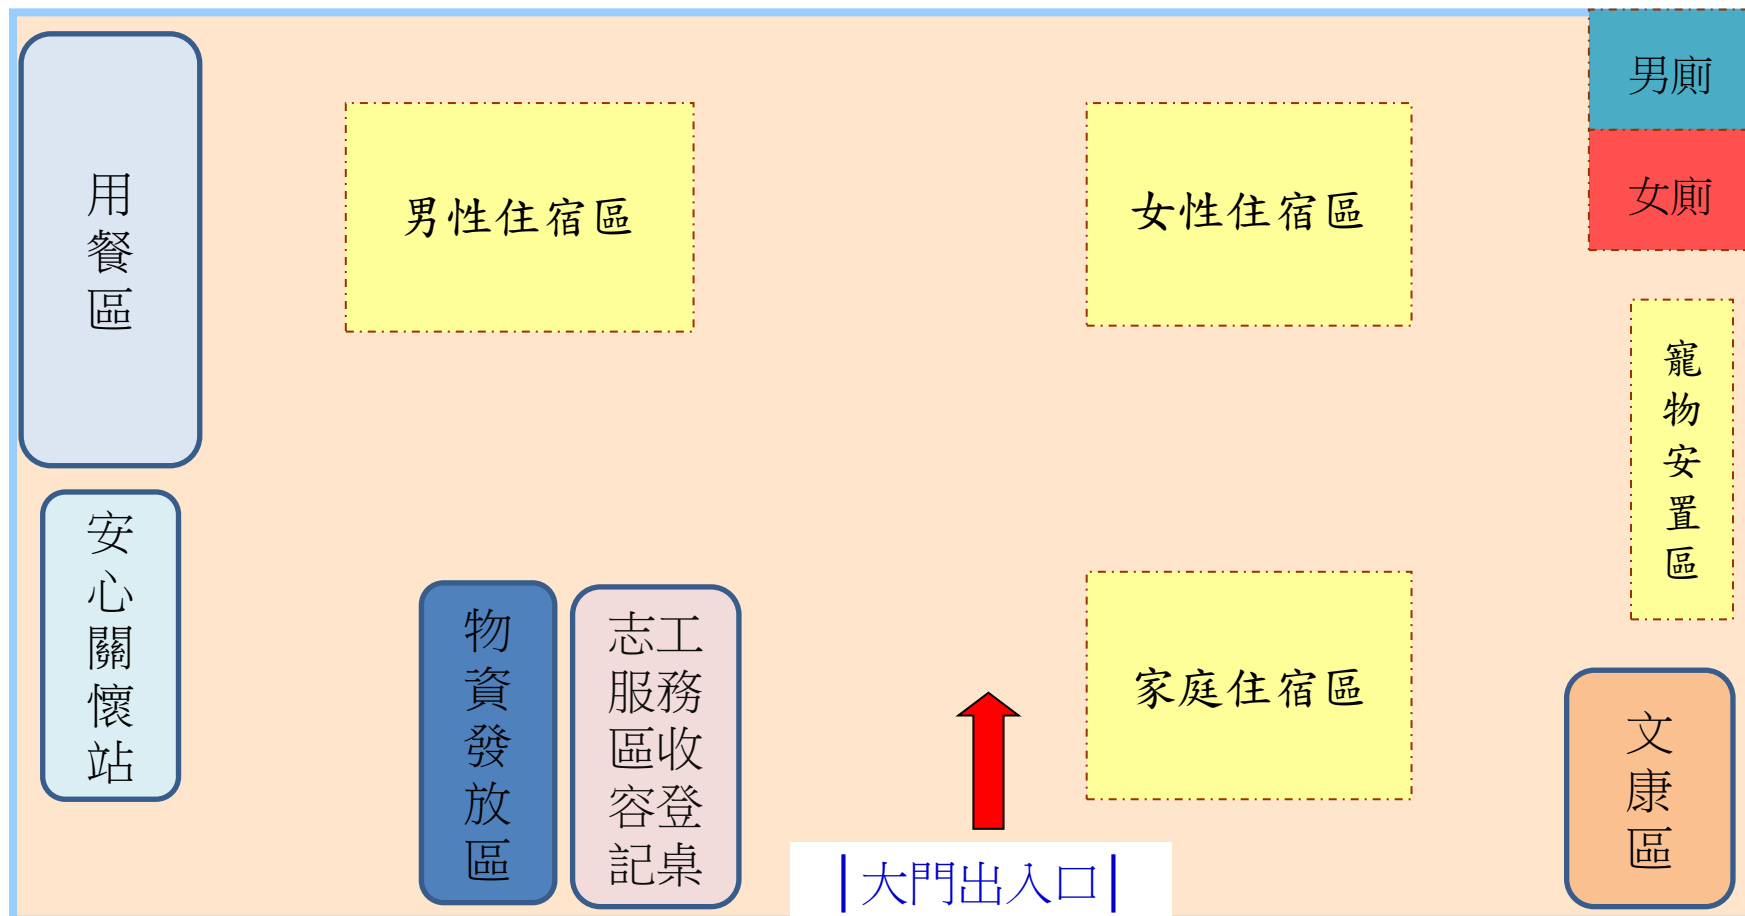

臺中市和平區災民收容救濟站空間配置圖 (原住民技藝研習中心1樓)

臺中市和平區災民收容救濟站空間配置圖 (原住民技藝研習中心2樓)

臺中市和平區災民收容救濟站空間配置圖 (桃山社區活動中心)

臺中市和平區災民收容救濟站空間配置圖 (雙崎社區活動中心1樓)

臺中市和平區災民收容救濟站空間配置圖 (雙崎社區活動中心2樓)

臺中市和平區災民收容救濟站空間配置圖 (三叉坑社區活動中心)

臺中市和平區災民收容救濟站空間配置圖 (麗陽營區)

臺中市和平區災民收容救濟站空間配置圖 (和平國中-風雨操場-地震)

臺中市和平區災民收容救濟站空間配置圖 (和平國小-風雨操場-地震)

臺中市和平區災民收容救濟站空間配置圖 (和平國小-桌球教室-水災)

臺中市和平區災民收容救濟站空間配置圖 (中坑國小-操場-地震)

臺中市和平區災民收容救濟站空間配置圖 (自由國小-視聽教室-水災)

臺中市和平區災民收容救濟站空間配置圖 (德芙蘭國小谷關分校-風雨教室-水災)