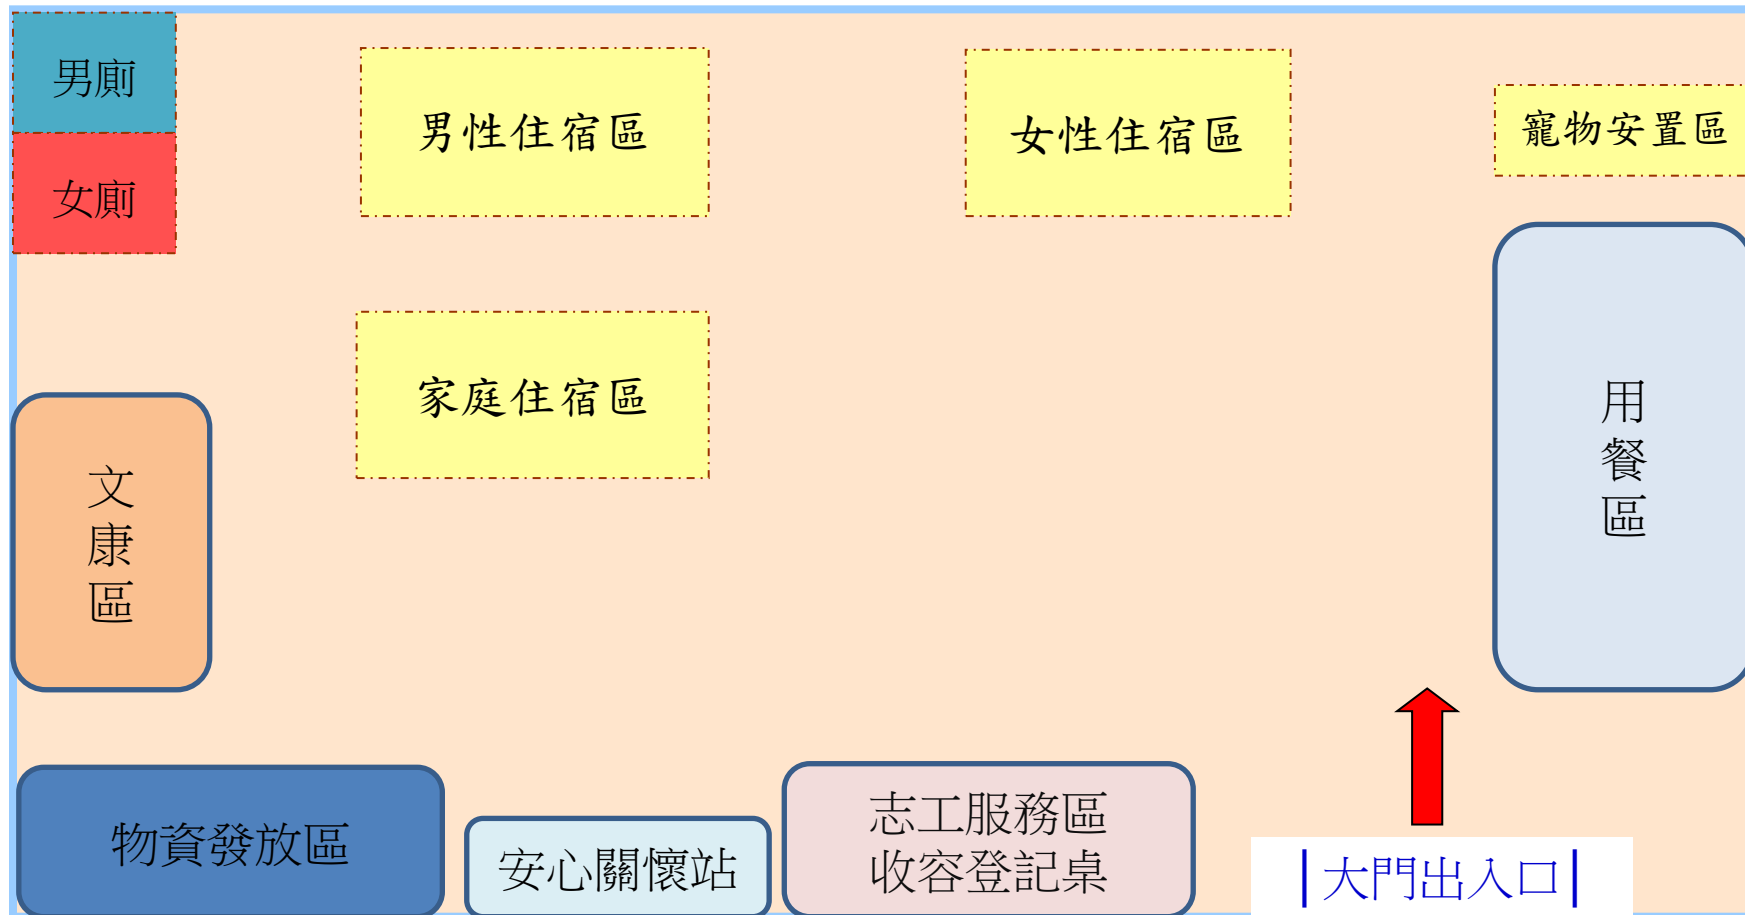

臺中市和平區災民收容救濟站空間配置圖 (平等國小-操場-地震)