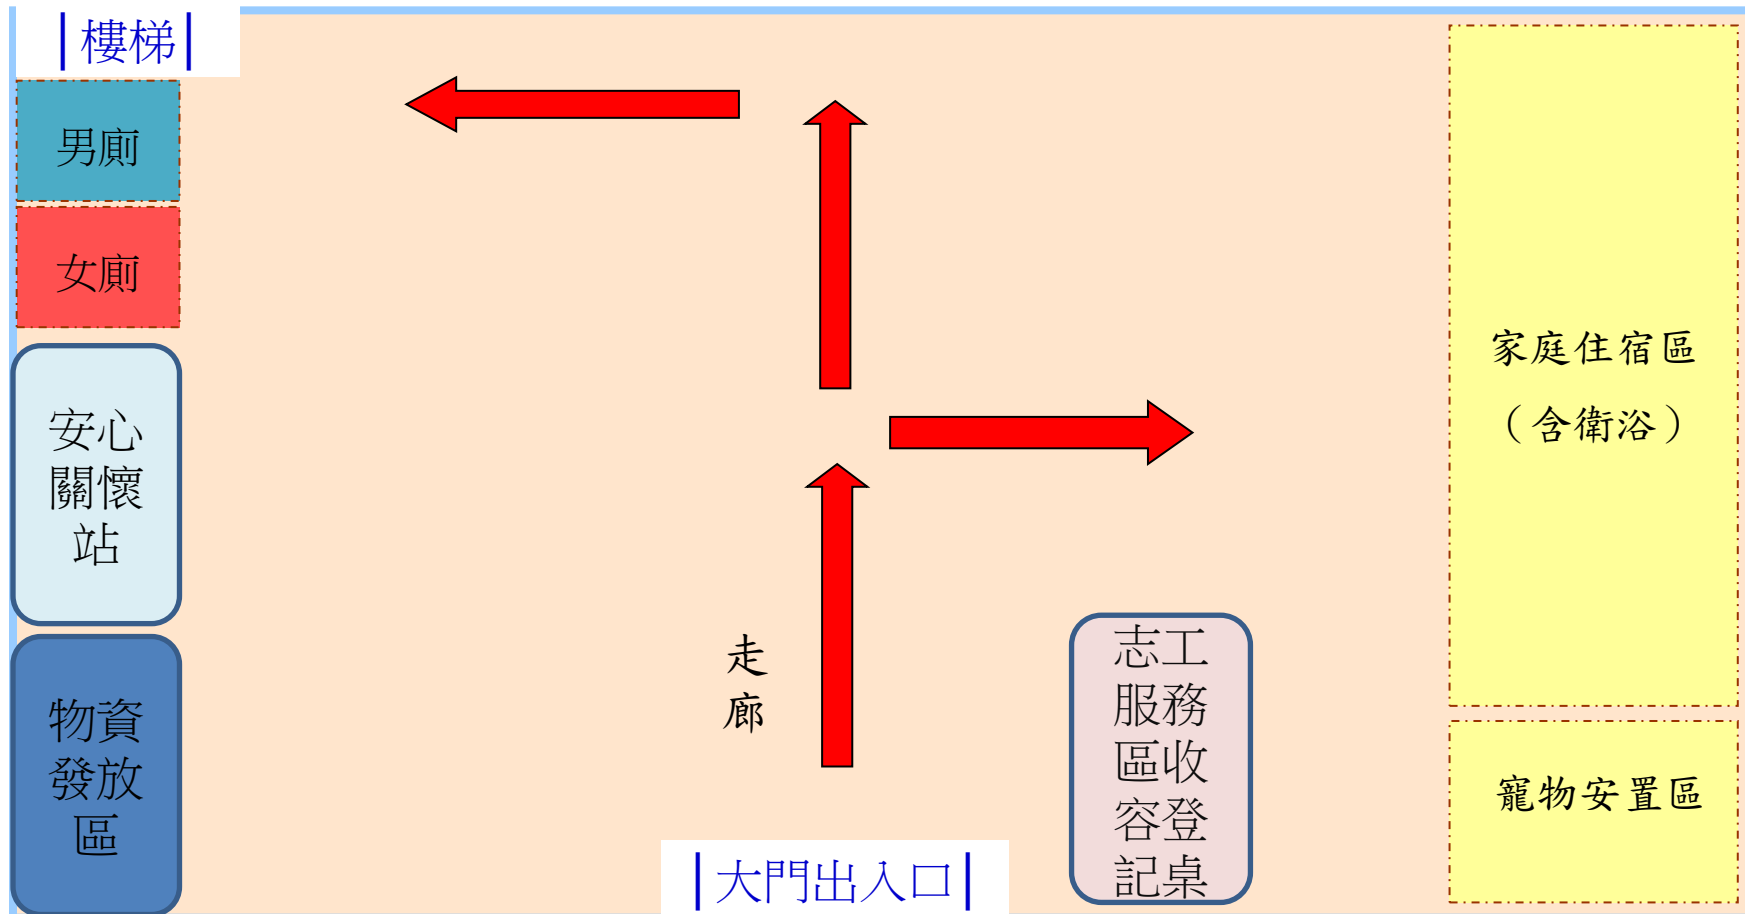

臺中市和平區災民收容救濟站空間配置圖 (原住民技藝研習中心1樓)

臺中市和平區災民收容救濟站空間配置圖 (原住民技藝研習中心2樓)

臺中市和平區災民收容救濟站空間配置圖 (桃山社區活動中心)

臺中市和平區災民收容救濟站空間配置圖 (雙崎社區活動中心1樓)

臺中市和平區災民收容救濟站空間配置圖 (雙崎社區活動中心2樓)

臺中市和平區災民收容救濟站空間配置圖 (三叉坑社區活動中心)

臺中市和平區災民收容救濟站空間配置圖 (麗陽營區)

臺中市和平區災民收容救濟站空間配置圖 (和平國中-風雨操場-地震)

臺中市和平區災民收容救濟站空間配置圖 (和平國小-風雨操場-地震)

臺中市和平區災民收容救濟站空間配置圖 (和平國小-桌球教室-水災)

臺中市和平區災民收容救濟站空間配置圖 (中坑國小-操場-地震)

臺中市和平區災民收容救濟站空間配置圖 (自由國小-視聽教室-水災)

臺中市和平區災民收容救濟站空間配置圖 (德芙蘭國小谷關分校-風雨教室-水災)