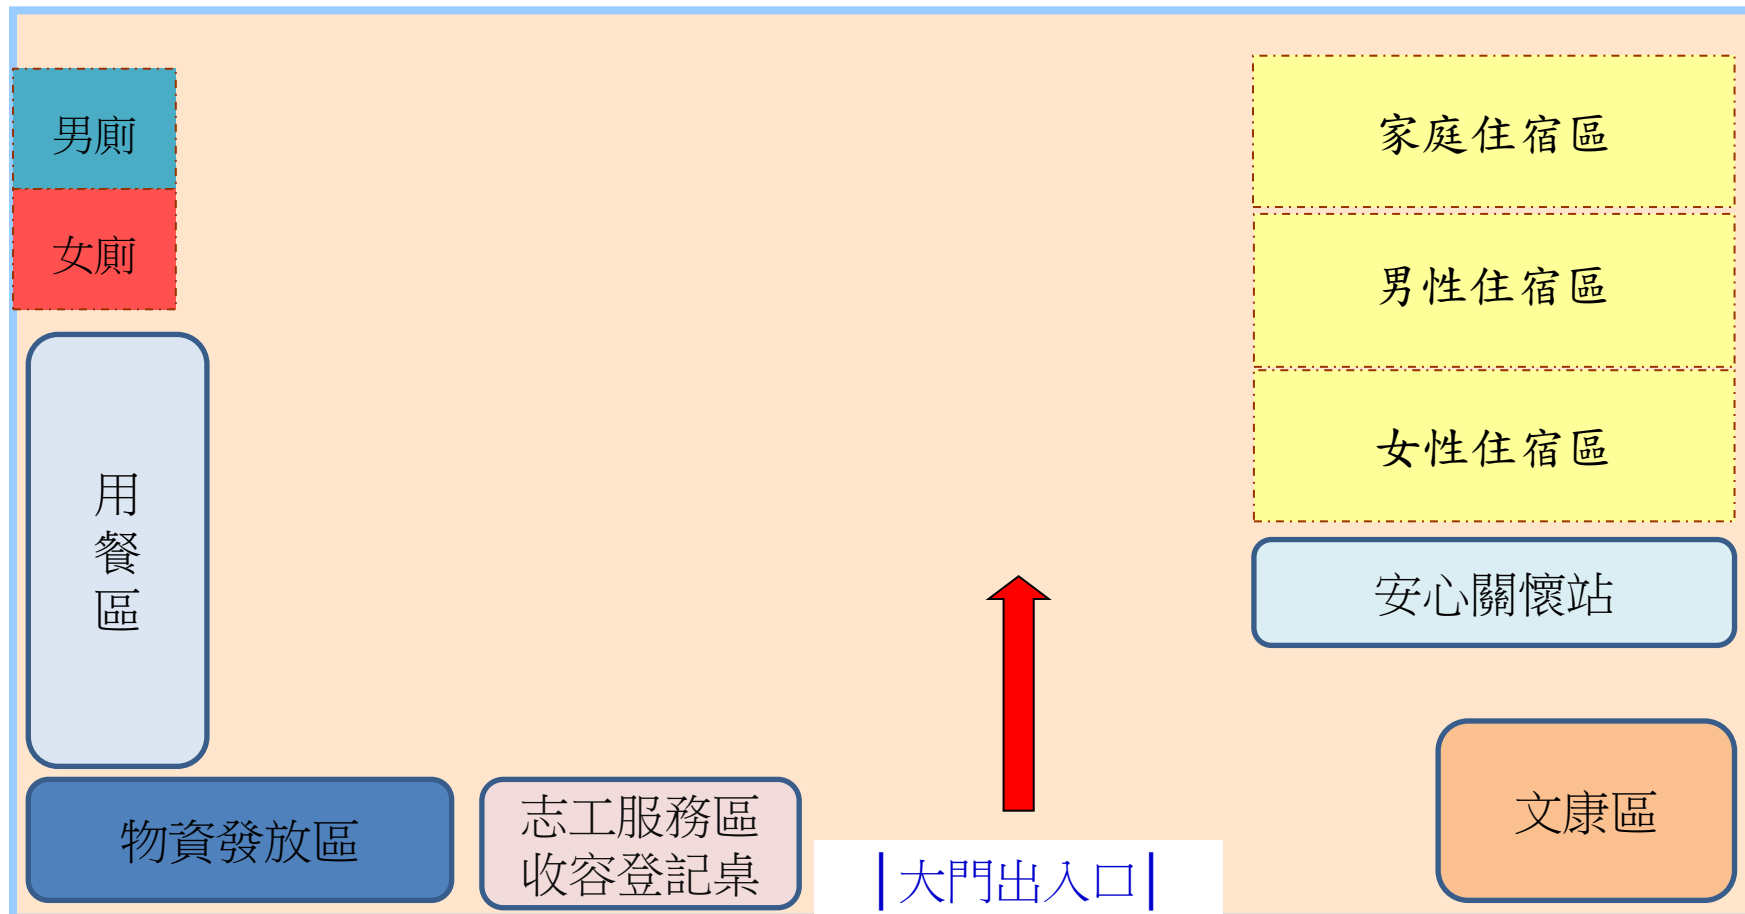

臺中市和平區災民收容救濟站空間配置圖 (原住民技藝研習中心1樓)

臺中市和平區災民收容救濟站空間配置圖 (原住民技藝研習中心2樓)

臺中市和平區災民收容救濟站空間配置圖 (桃山社區活動中心)

臺中市和平區災民收容救濟站空間配置圖 (雙崎社區活動中心1樓)

臺中市和平區災民收容救濟站空間配置圖 (雙崎社區活動中心2樓)

臺中市和平區災民收容救濟站空間配置圖 (三叉坑社區活動中心)

臺中市和平區災民收容救濟站空間配置圖 (麗陽營區)