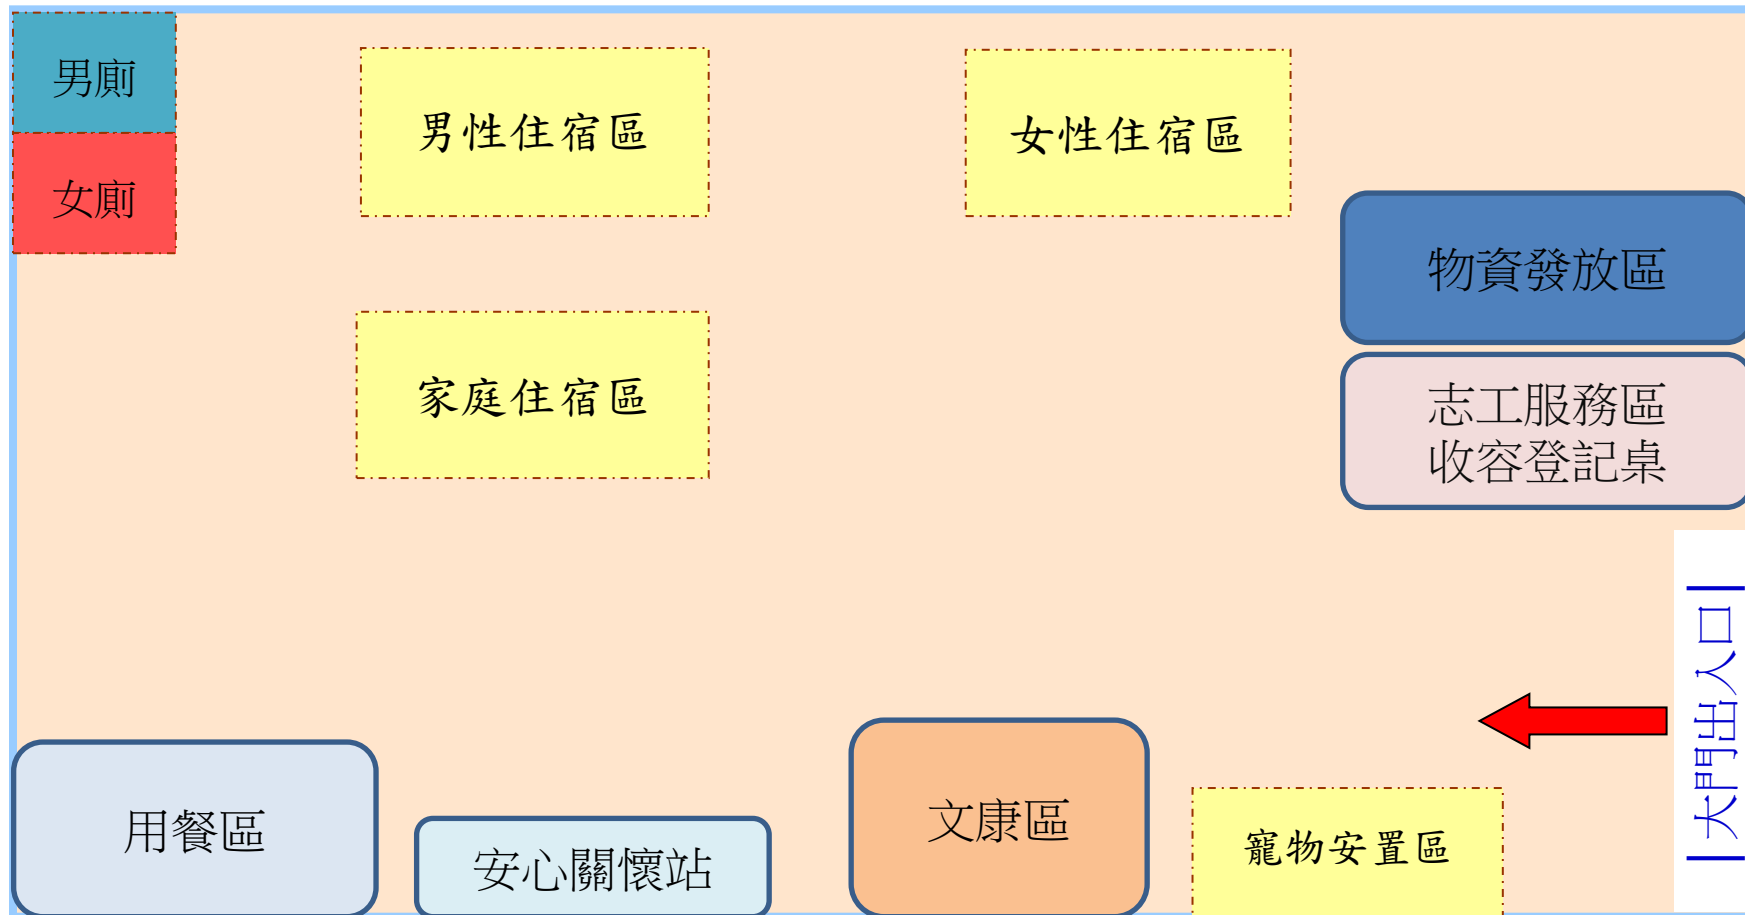

臺中市和平區災民收容救濟站空間配置圖 (白冷國小-操場-地震)