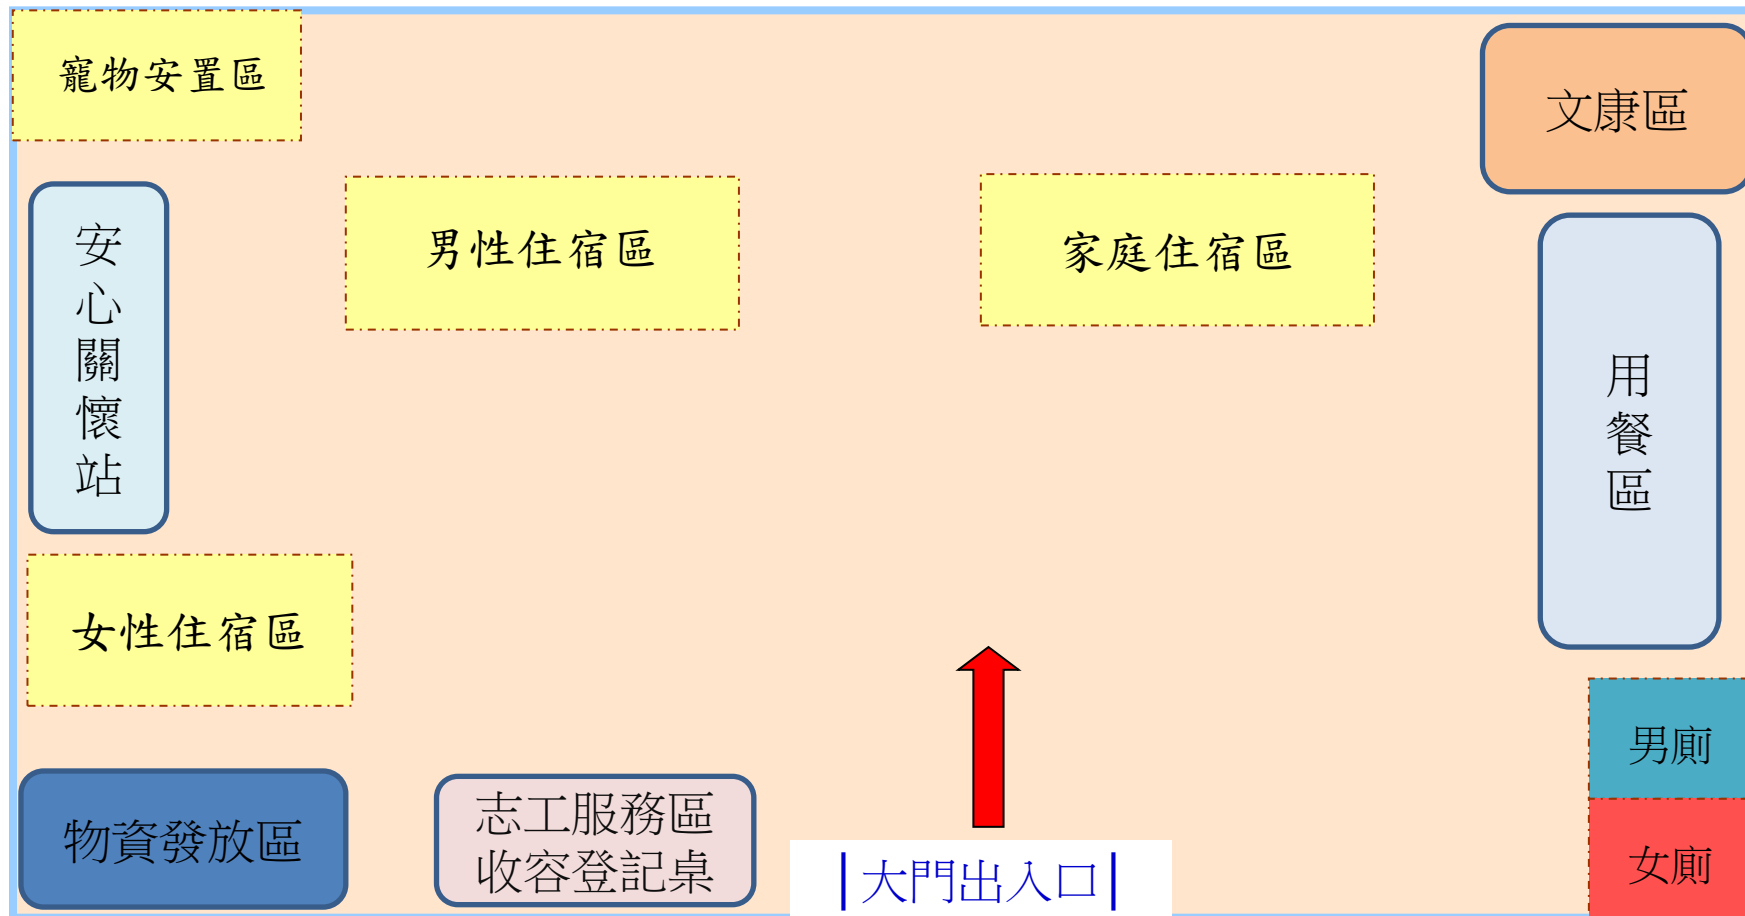

臺中市和平區災民收容救濟站空間配置圖 (原住民技藝研習中心1樓)

臺中市和平區災民收容救濟站空間配置圖 (原住民技藝研習中心2樓)

臺中市和平區災民收容救濟站空間配置圖 (桃山社區活動中心)

臺中市和平區災民收容救濟站空間配置圖 (雙崎社區活動中心1樓)

臺中市和平區災民收容救濟站空間配置圖 (雙崎社區活動中心2樓)

臺中市和平區災民收容救濟站空間配置圖 (三叉坑社區活動中心)

臺中市和平區災民收容救濟站空間配置圖 (麗陽營區)

臺中市和平區災民收容救濟站空間配置圖 (和平國中-風雨操場-地震)

臺中市和平區災民收容救濟站空間配置圖 (和平國小-風雨操場-地震)

臺中市和平區災民收容救濟站空間配置圖 (和平國小-桌球教室-水災)

臺中市和平區災民收容救濟站空間配置圖 (中坑國小-操場-地震)

臺中市和平區災民收容救濟站空間配置圖 (自由國小-視聽教室-水災)

臺中市和平區災民收容救濟站空間配置圖 (德芙蘭國小谷關分校-風雨教室-水災)