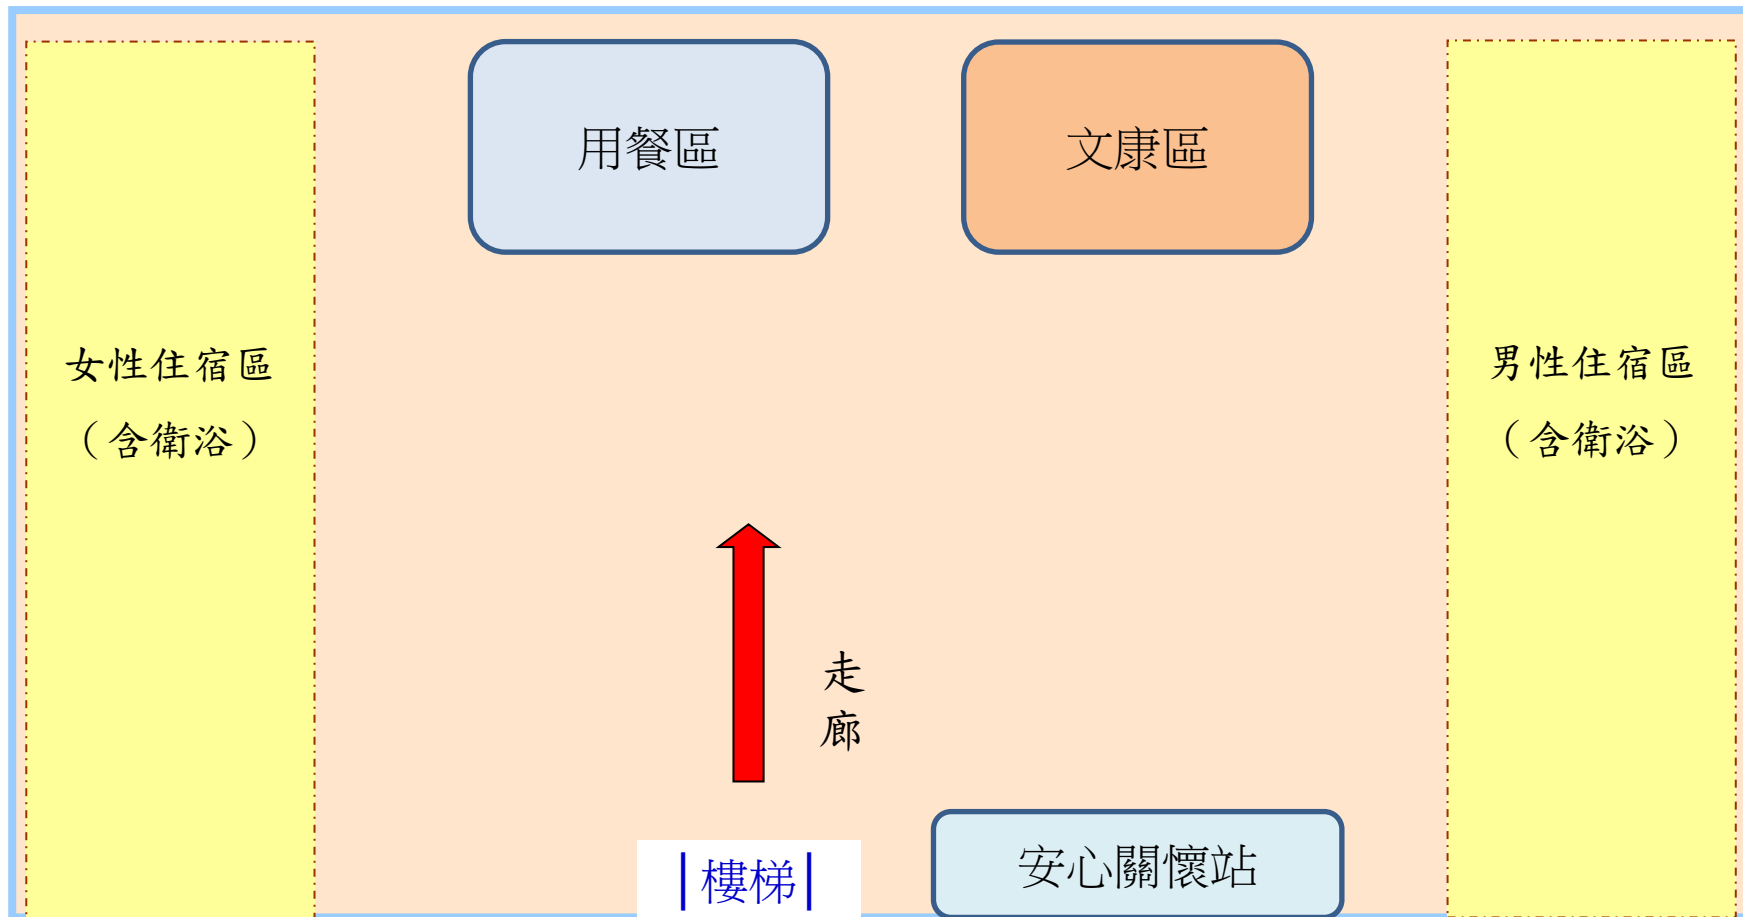

臺中市和平區災民收容救濟站空間配置圖 (原住民技藝研習中心1樓)

臺中市和平區災民收容救濟站空間配置圖 (原住民技藝研習中心2樓)

臺中市和平區災民收容救濟站空間配置圖 (桃山社區活動中心)

臺中市和平區災民收容救濟站空間配置圖 (雙崎社區活動中心1樓)

臺中市和平區災民收容救濟站空間配置圖 (雙崎社區活動中心2樓)

臺中市和平區災民收容救濟站空間配置圖 (三叉坑社區活動中心)

臺中市和平區災民收容救濟站空間配置圖 (麗陽營區)