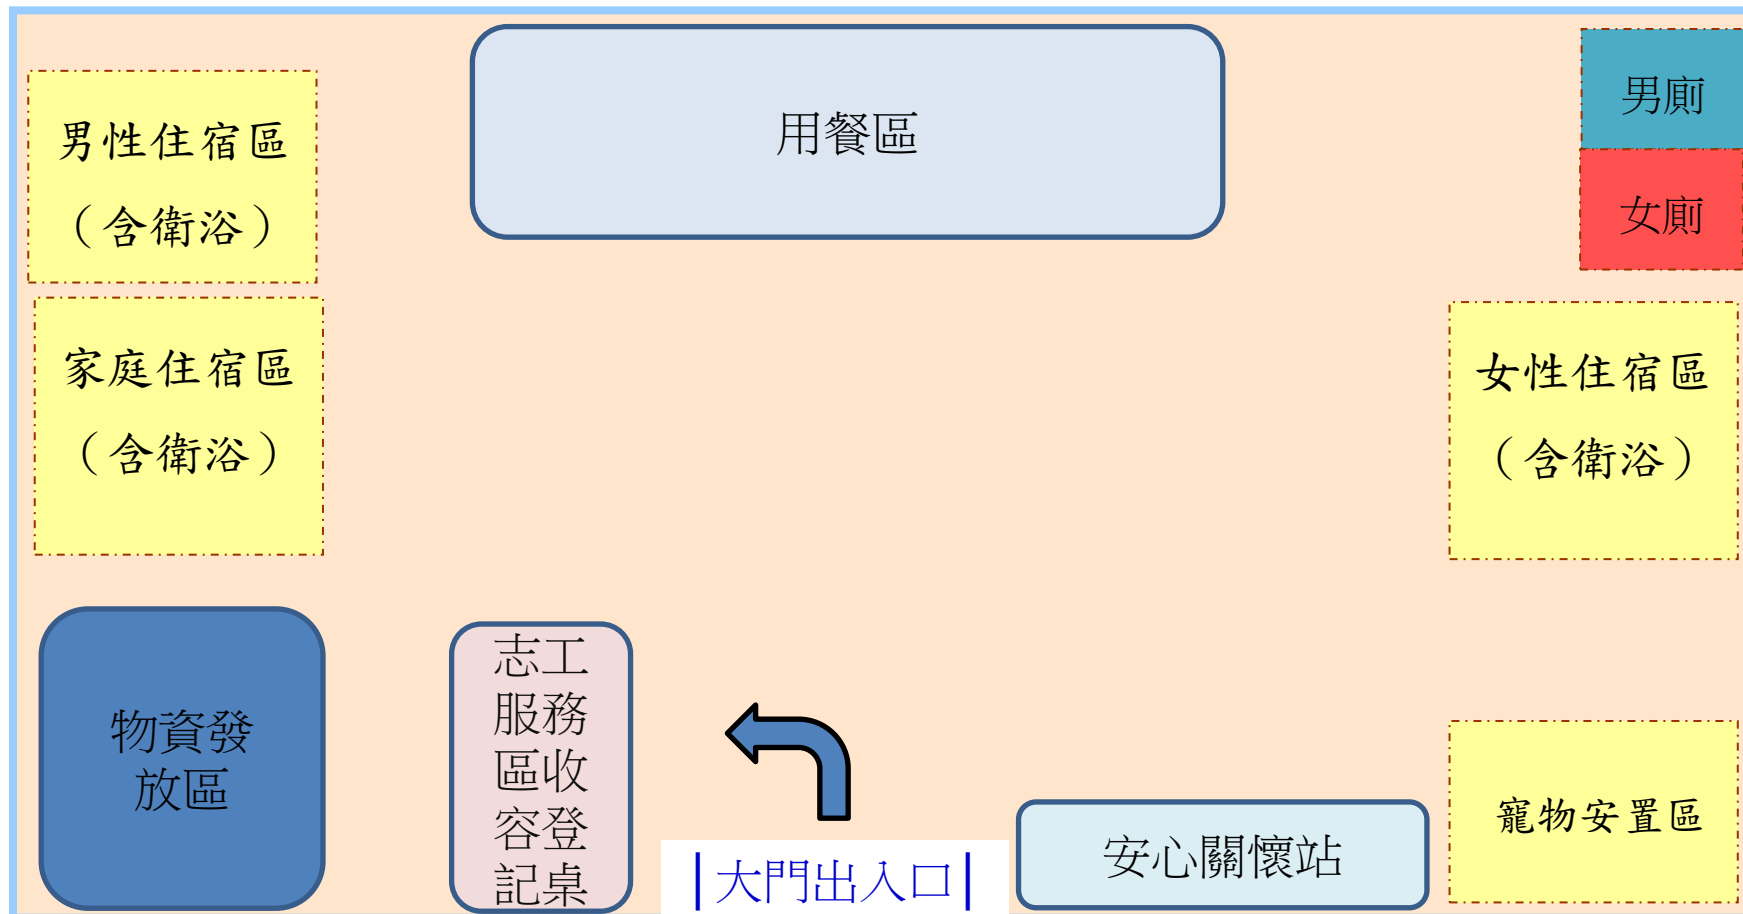

臺中市和平區災民收容救濟站空間配置圖 (原住民技藝研習中心1樓)

臺中市和平區災民收容救濟站空間配置圖 (原住民技藝研習中心2樓)

臺中市和平區災民收容救濟站空間配置圖 (桃山社區活動中心)

臺中市和平區災民收容救濟站空間配置圖 (雙崎社區活動中心1樓)

臺中市和平區災民收容救濟站空間配置圖 (雙崎社區活動中心2樓)

臺中市和平區災民收容救濟站空間配置圖 (三叉坑社區活動中心)

臺中市和平區災民收容救濟站空間配置圖 (麗陽營區)