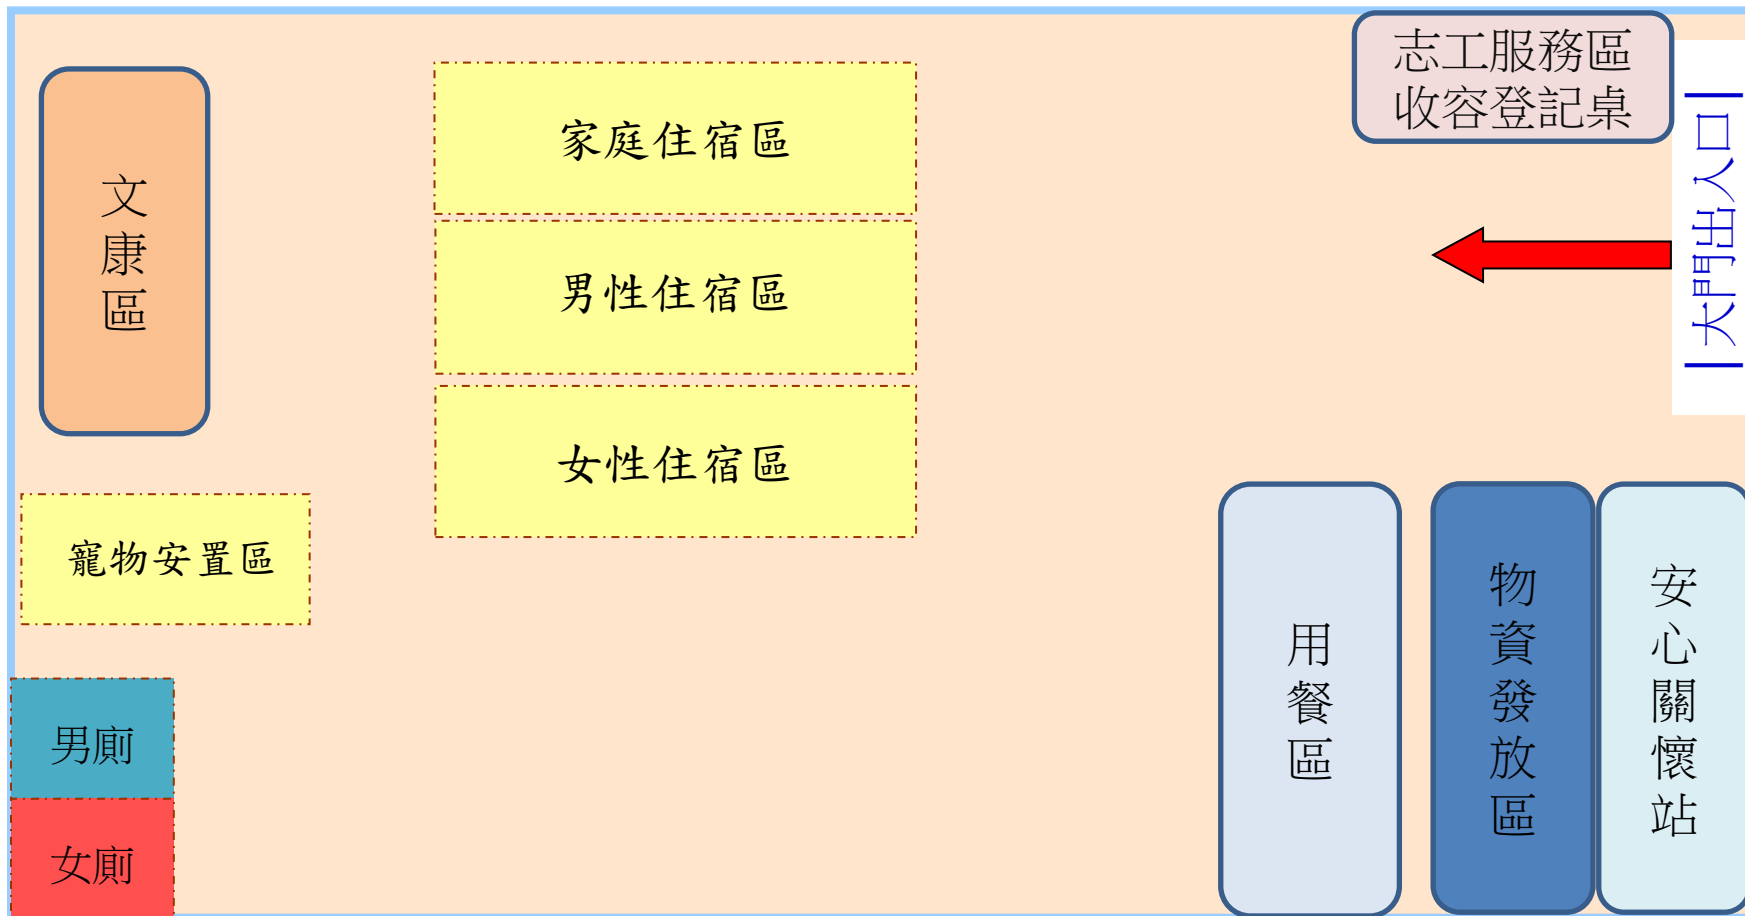

臺中市和平區災民收容救濟站空間配置圖 (原住民技藝研習中心1樓)

臺中市和平區災民收容救濟站空間配置圖 (原住民技藝研習中心2樓)

臺中市和平區災民收容救濟站空間配置圖 (桃山社區活動中心)

臺中市和平區災民收容救濟站空間配置圖 (雙崎社區活動中心1樓)

臺中市和平區災民收容救濟站空間配置圖 (雙崎社區活動中心2樓)

臺中市和平區災民收容救濟站空間配置圖 (三叉坑社區活動中心)

臺中市和平區災民收容救濟站空間配置圖 (麗陽營區)

臺中市和平區災民收容救濟站空間配置圖 (和平國中-風雨操場-地震)

臺中市和平區災民收容救濟站空間配置圖 (和平國小-風雨操場-地震)

臺中市和平區災民收容救濟站空間配置圖 (和平國小-桌球教室-水災)

臺中市和平區災民收容救濟站空間配置圖 (中坑國小-操場-地震)

臺中市和平區災民收容救濟站空間配置圖 (自由國小-視聽教室-水災)

臺中市和平區災民收容救濟站空間配置圖 (德芙蘭國小谷關分校-風雨教室-水災)