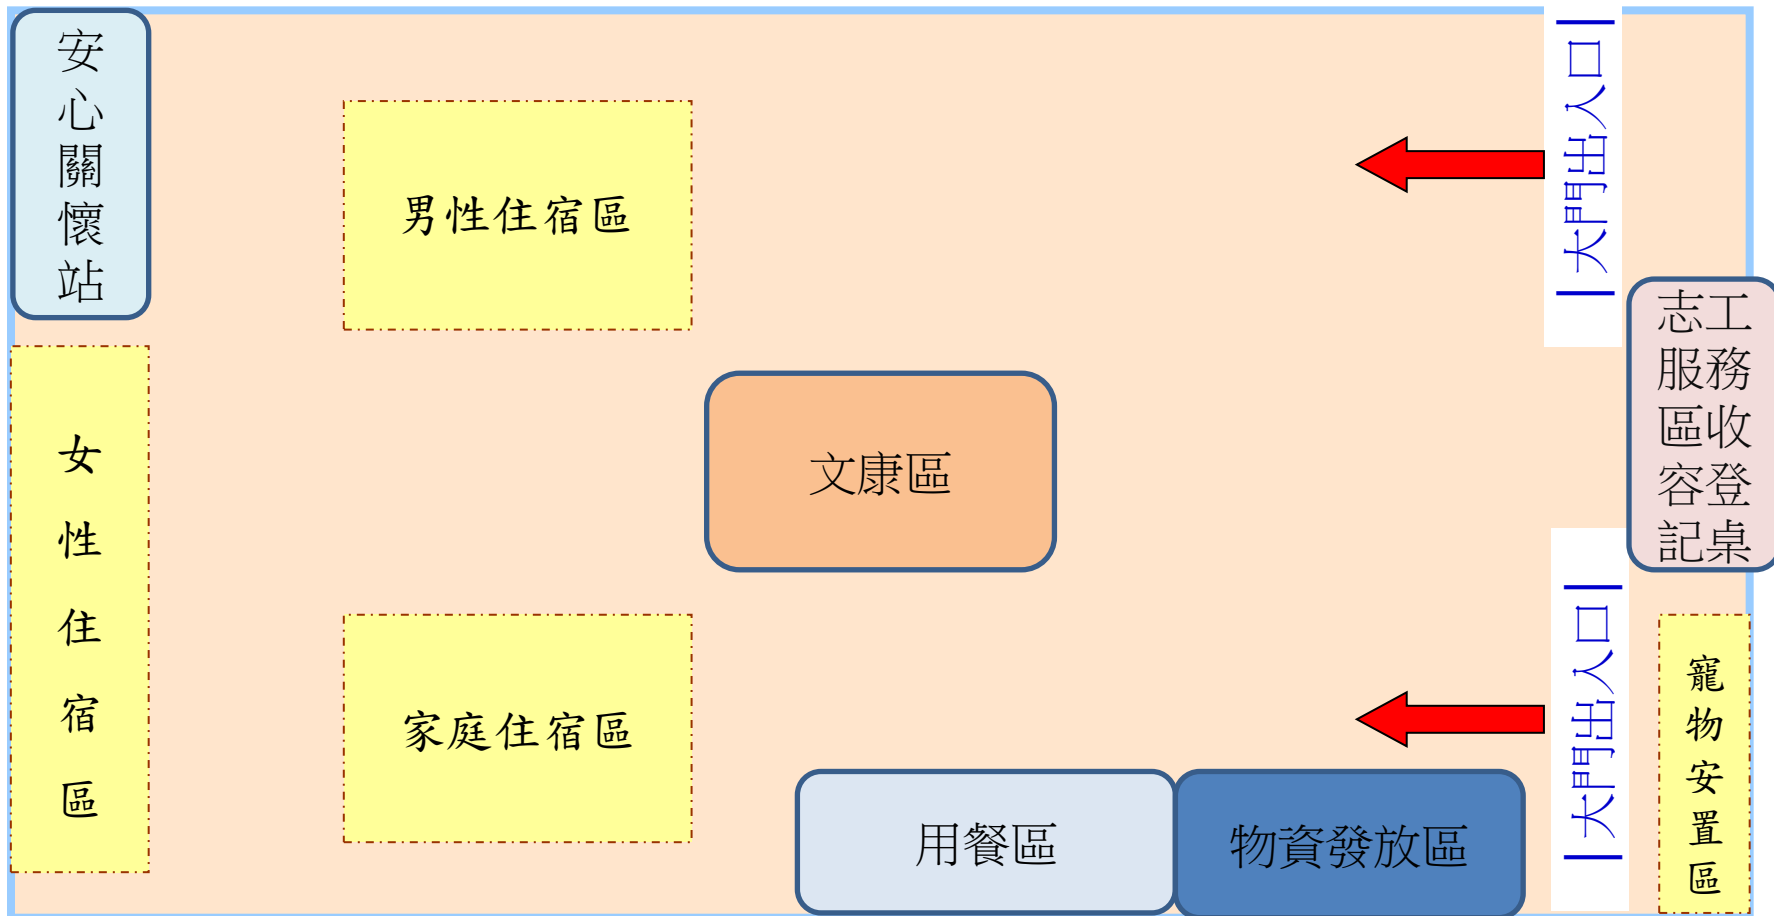

臺中市和平區災民收容救濟站空間配置圖 (原住民技藝研習中心1樓)

臺中市和平區災民收容救濟站空間配置圖 (原住民技藝研習中心2樓)

臺中市和平區災民收容救濟站空間配置圖 (桃山社區活動中心)

臺中市和平區災民收容救濟站空間配置圖 (雙崎社區活動中心1樓)

臺中市和平區災民收容救濟站空間配置圖 (雙崎社區活動中心2樓)

臺中市和平區災民收容救濟站空間配置圖 (三叉坑社區活動中心)

臺中市和平區災民收容救濟站空間配置圖 (麗陽營區)

臺中市和平區災民收容救濟站空間配置圖 (和平國中-風雨操場-地震)

臺中市和平區災民收容救濟站空間配置圖 (和平國小-風雨操場-地震)

臺中市和平區災民收容救濟站空間配置圖 (和平國小-桌球教室-水災)

臺中市和平區災民收容救濟站空間配置圖 (中坑國小-操場-地震)

臺中市和平區災民收容救濟站空間配置圖 (自由國小-視聽教室-水災)

臺中市和平區災民收容救濟站空間配置圖 (德芙蘭國小谷關分校-風雨教室-水災)

臺中市和平區災民收容救濟站空間配置圖 (白冷國小-操場-地震)

臺中市和平區災民收容救濟站空間配置圖 (平等國小-操場-地震)

臺中市和平區災民收容救濟站空間配置圖 (梨山國小-操場-地震)