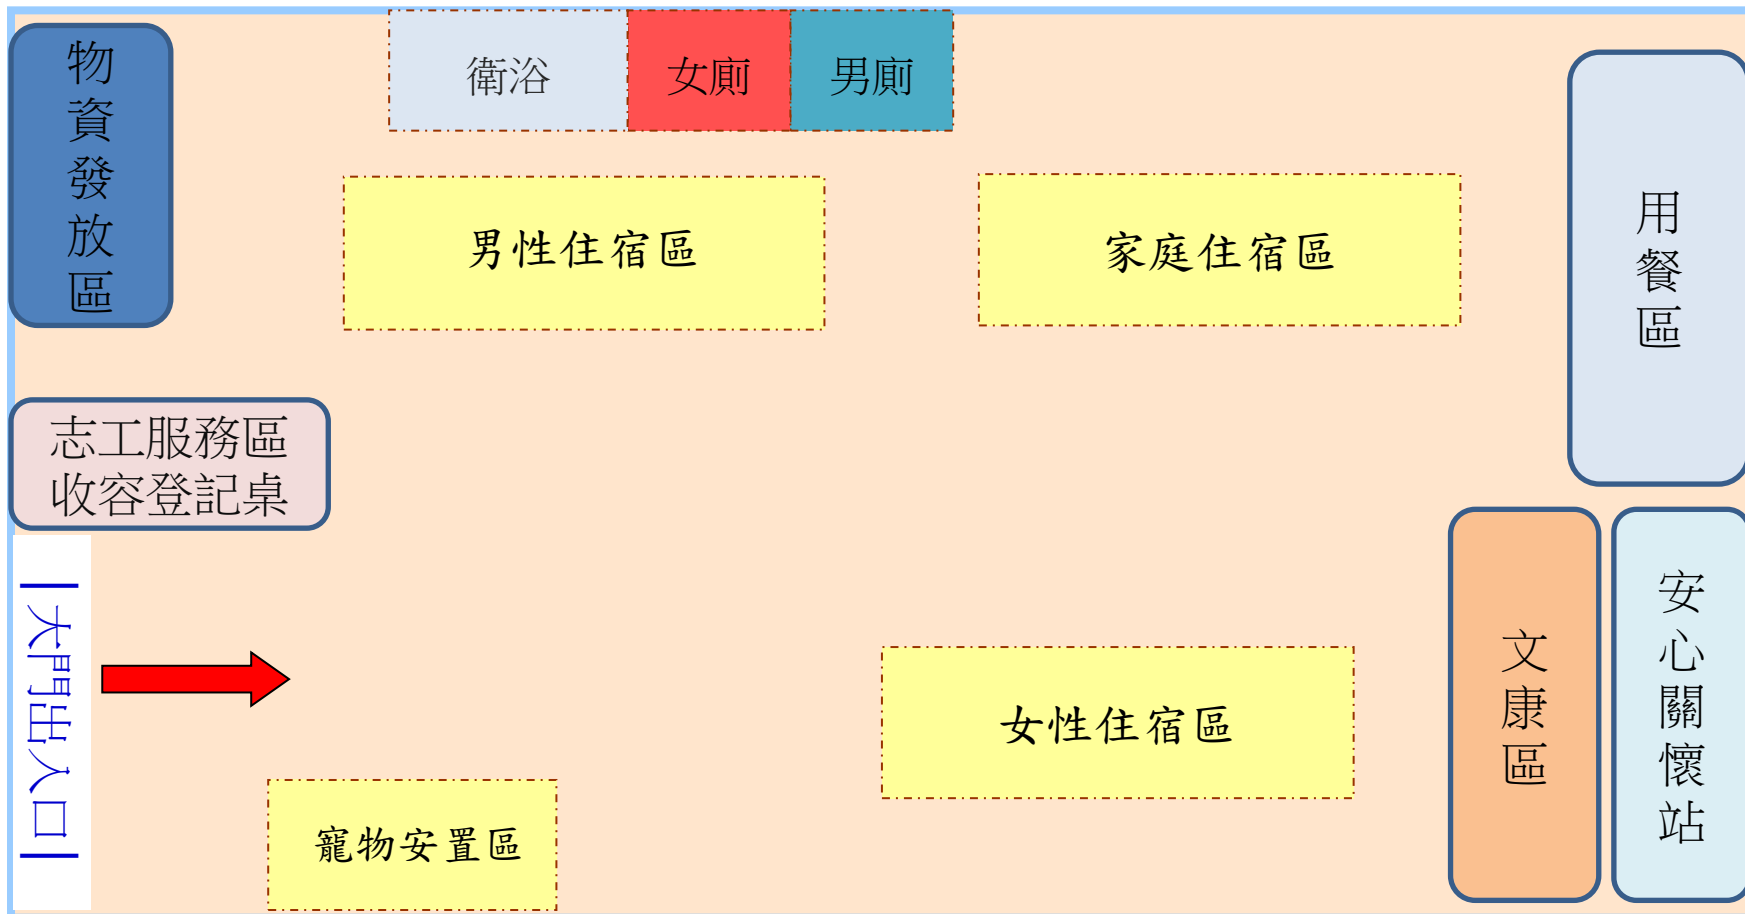

臺中市和平區災民收容救濟站空間配置圖 (原住民技藝研習中心1樓)

臺中市和平區災民收容救濟站空間配置圖 (原住民技藝研習中心2樓)

臺中市和平區災民收容救濟站空間配置圖 (桃山社區活動中心)

臺中市和平區災民收容救濟站空間配置圖 (雙崎社區活動中心1樓)

臺中市和平區災民收容救濟站空間配置圖 (雙崎社區活動中心2樓)

臺中市和平區災民收容救濟站空間配置圖 (三叉坑社區活動中心)

臺中市和平區災民收容救濟站空間配置圖 (麗陽營區)

臺中市和平區災民收容救濟站空間配置圖 (和平國中-風雨操場-地震)

臺中市和平區災民收容救濟站空間配置圖 (和平國小-風雨操場-地震)

臺中市和平區災民收容救濟站空間配置圖 (和平國小-桌球教室-水災)

臺中市和平區災民收容救濟站空間配置圖 (中坑國小-操場-地震)

臺中市和平區災民收容救濟站空間配置圖 (自由國小-視聽教室-水災)

臺中市和平區災民收容救濟站空間配置圖 (德芙蘭國小谷關分校-風雨教室-水災)

臺中市和平區災民收容救濟站空間配置圖 (白冷國小-操場-地震)

臺中市和平區災民收容救濟站空間配置圖 (平等國小-操場-地震)

臺中市和平區災民收容救濟站空間配置圖 (梨山國小-操場-地震)