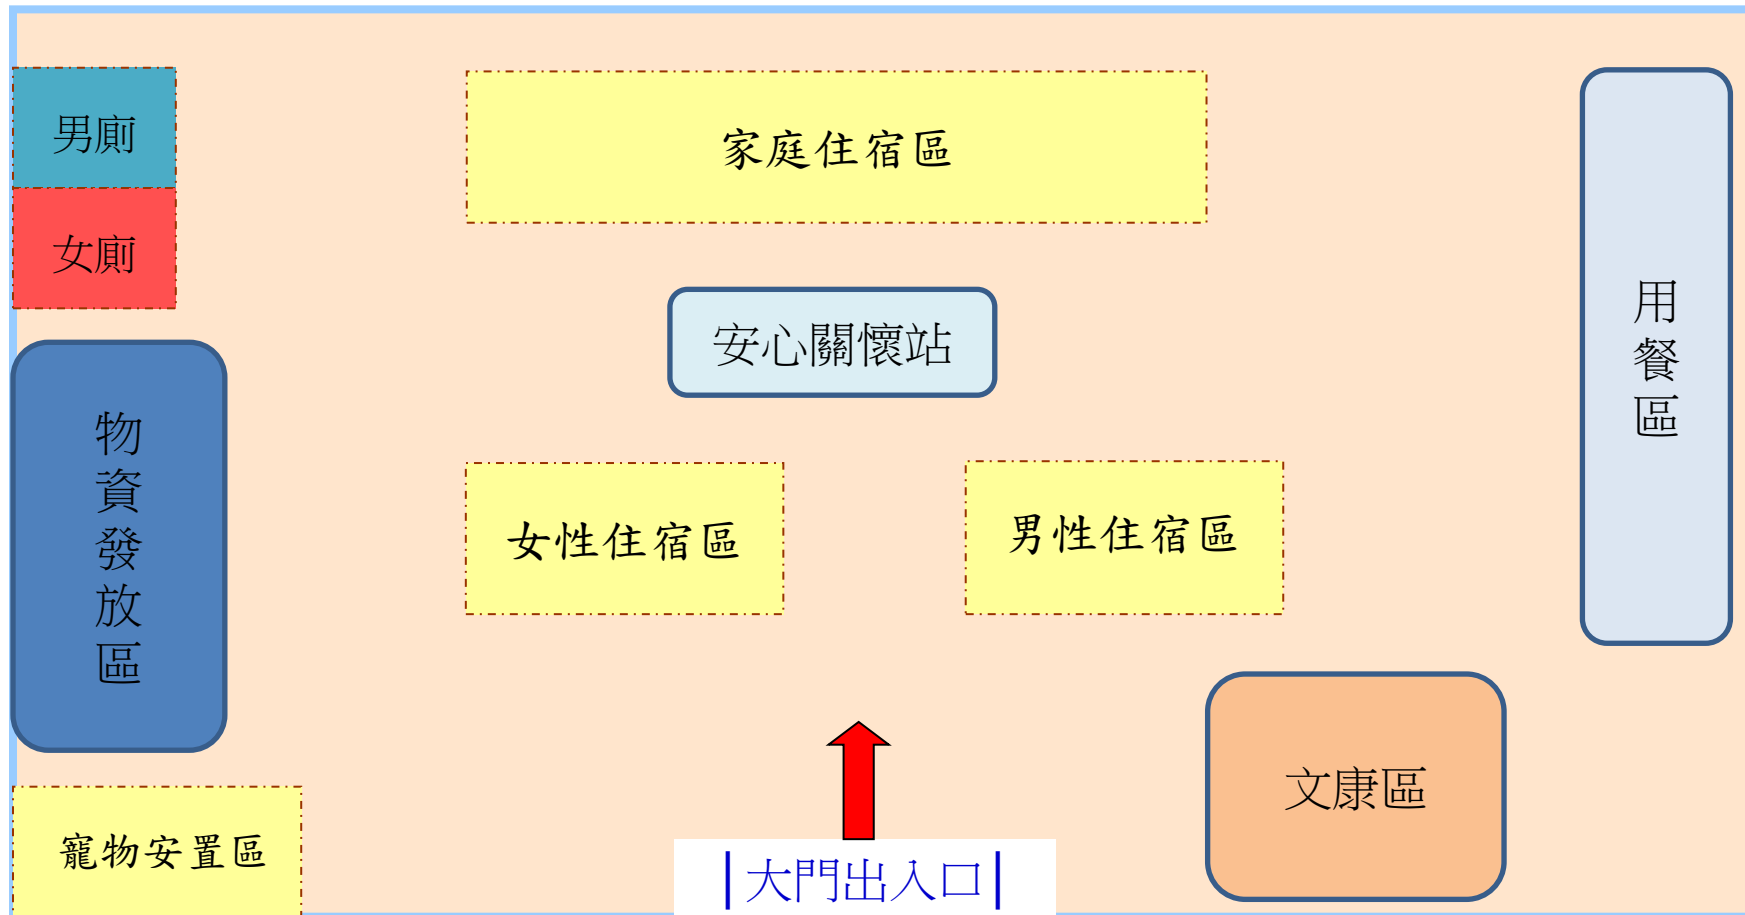

臺中市和平區災民收容救濟站空間配置圖 (原住民技藝研習中心1樓)

臺中市和平區災民收容救濟站空間配置圖 (原住民技藝研習中心2樓)

臺中市和平區災民收容救濟站空間配置圖 (桃山社區活動中心)

臺中市和平區災民收容救濟站空間配置圖 (雙崎社區活動中心1樓)

臺中市和平區災民收容救濟站空間配置圖 (雙崎社區活動中心2樓)

臺中市和平區災民收容救濟站空間配置圖 (三叉坑社區活動中心)

臺中市和平區災民收容救濟站空間配置圖 (麗陽營區)

臺中市和平區災民收容救濟站空間配置圖 (和平國中-風雨操場-地震)

臺中市和平區災民收容救濟站空間配置圖 (和平國小-風雨操場-地震)

臺中市和平區災民收容救濟站空間配置圖 (和平國小-桌球教室-水災)

臺中市和平區災民收容救濟站空間配置圖 (中坑國小-操場-地震)

臺中市和平區災民收容救濟站空間配置圖 (自由國小-視聽教室-水災)

臺中市和平區災民收容救濟站空間配置圖 (德芙蘭國小谷關分校-風雨教室-水災)