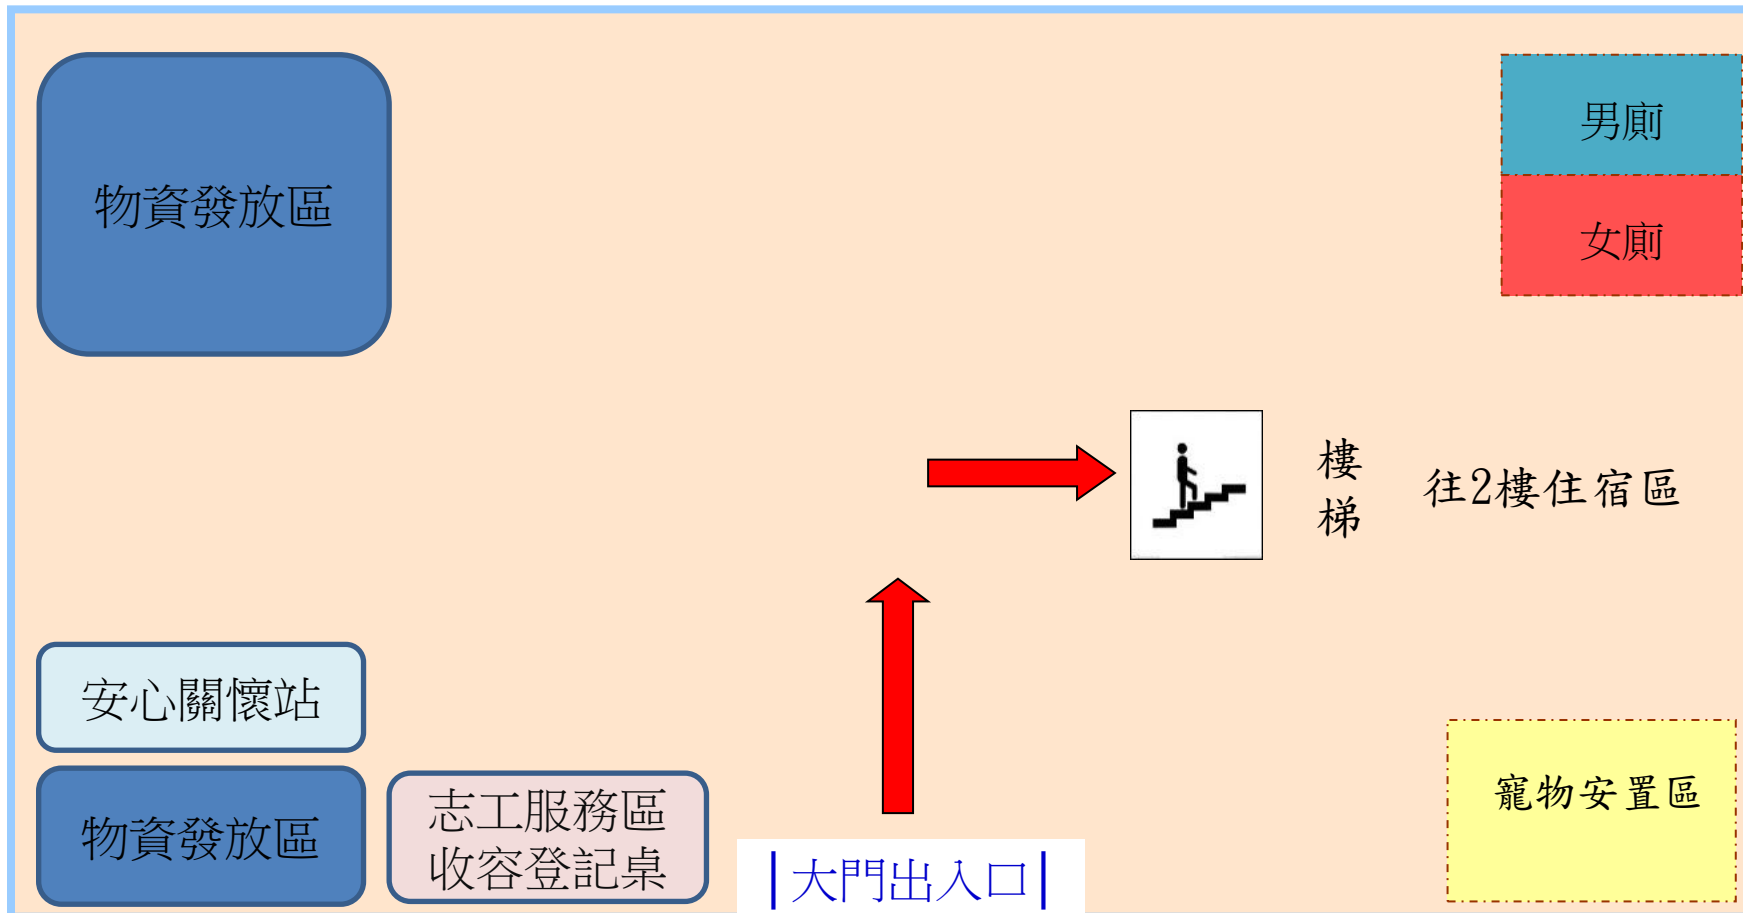

臺中市和平區災民收容救濟站空間配置圖 (原住民技藝研習中心1樓)

臺中市和平區災民收容救濟站空間配置圖 (原住民技藝研習中心2樓)

臺中市和平區災民收容救濟站空間配置圖 (桃山社區活動中心)

臺中市和平區災民收容救濟站空間配置圖 (雙崎社區活動中心1樓)

臺中市和平區災民收容救濟站空間配置圖 (雙崎社區活動中心2樓)

臺中市和平區災民收容救濟站空間配置圖 (三叉坑社區活動中心)

臺中市和平區災民收容救濟站空間配置圖 (麗陽營區)