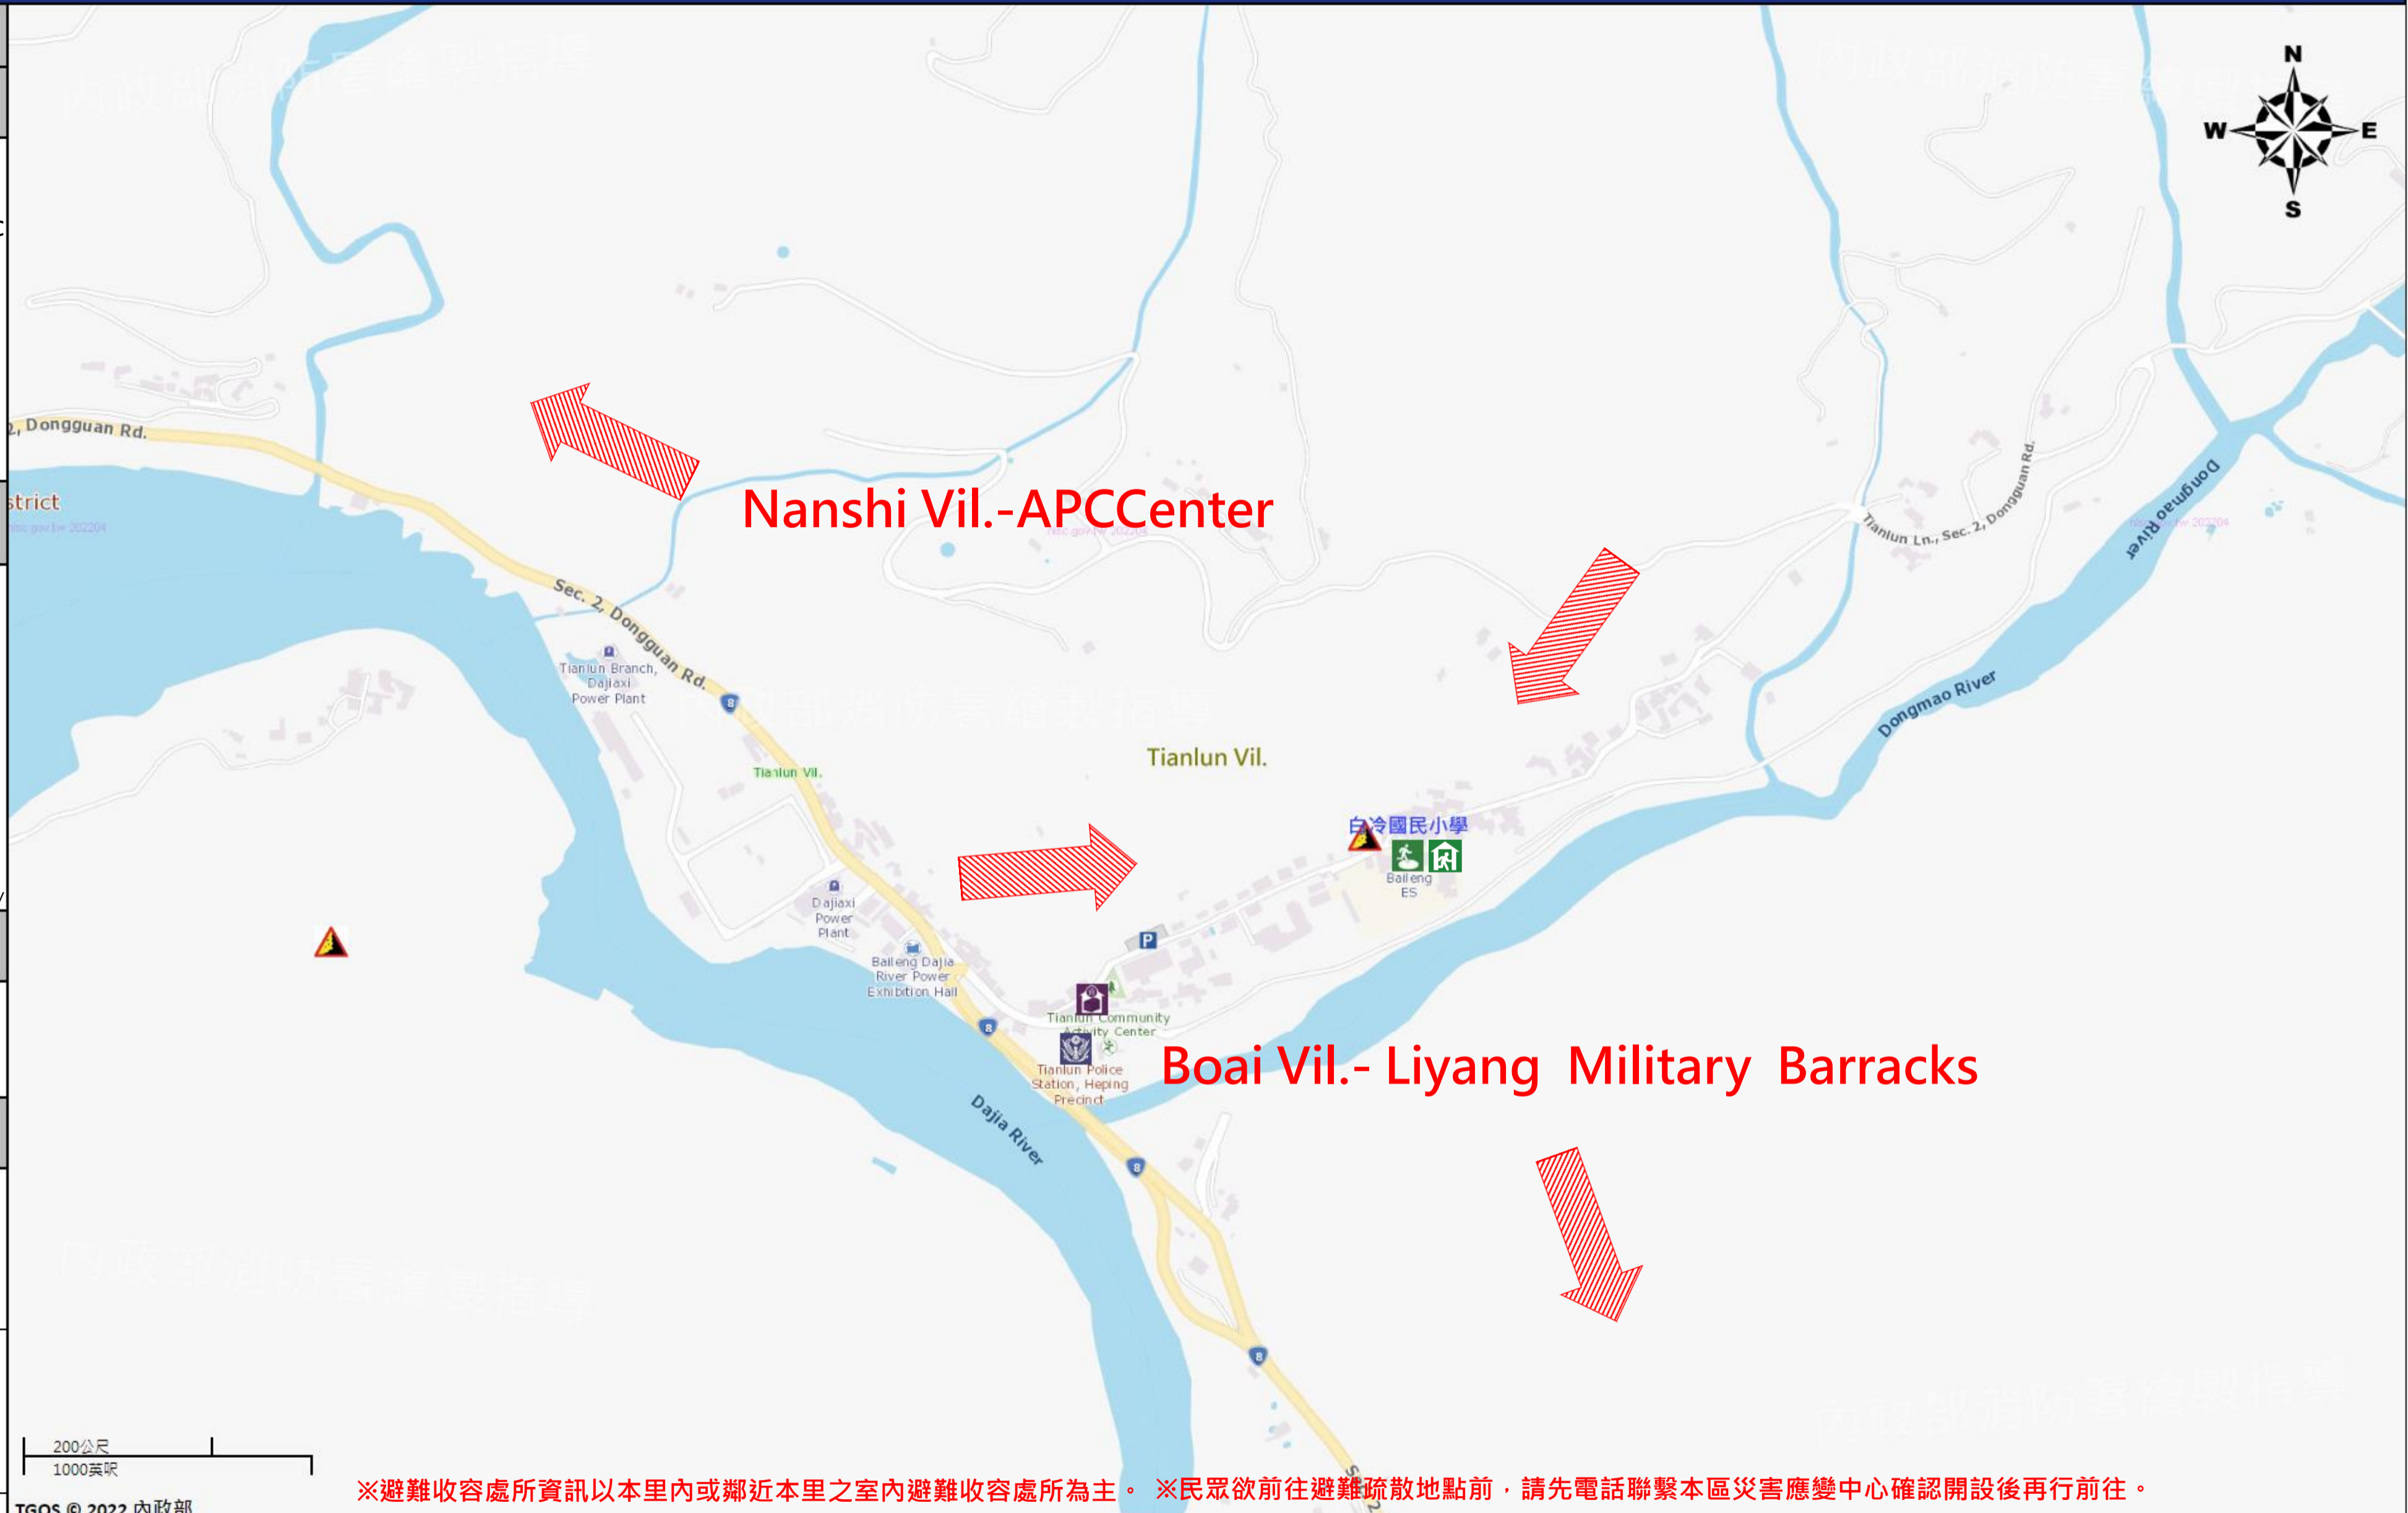

防災資訊表 Information Table
災害通報單位 Notification Unit
臺中市災害應變中心 Taichung EOC 04-23811119#567 和平區災害應變中心 Heping District EOC 04-25941501 警察局和平分局 Police Department 04-25942560 消防局和平分隊 Fire Department 04-25941514 1999臺中市民一碼通 Citizen Helpline 1999

防災資訊網站 Emergency Information website

經濟部水利署防災資訊服務網
Water Resources Agency, Ministry of Economic Affairs
<https://fhy.wra.gov.tw/>

行政院農委會土石流防災資訊網
Debris Flow Disaster Prevention Information
<http://246.swcb.gov.tw/>

NCDR災害情資網
National Science and Technology Center for Disaster Reduction
<http://ceodss.ncdr.nat.gov.tw/>

臺中市政府水利局防災資訊網
Water Resources Bureau of Taichung City Government
<https://wrbeochi.taichung.gov.tw/TCSAFE/>

緊急聯絡人 Emergency Contact person

里長 Chief of Tianlun Vil.
劉興水 LIOU, SING-SHUEI
電話 Tel. : (04)25941853
手機 Phone Number : 0935-897852

避難收容處所 Evacuation Shelter

名稱(Name) : Baileng Elementary School (土震水)
地址(add.) : No. 42, Tianlun Ln., Sec. 2, Dongguan Rd.
聯絡電話(Tel.) : 04-25941184
容納人數(Capacity) : 100 人(people)

名稱(Name) : APCCenter (土震水)
地址(add.) : No. 3-8, Sec. 3, Dongguan Rd.
聯絡電話(Tel.) : (04)25942731
容納人數(Capacity) : 1200 人(people)

名稱(Name) : Liyang Military Barracks (土震水)
地址(add.) : No. 5, Yuewu Ln., Sec. 1, Dongguan Rd.
聯絡電話(Tel.) : (04)25942412
容納人數(Capacity) : 120 人(people)

直升機停機處 Heliport Info

名稱 :
轄區分隊(電話) :

和平區公所2022年6月製作
Made in Jun 2022 by Heping District, Taichung City

※避難收容處所資訊以本里內或鄰近本里之室內避難收容處所為主。※民眾欲前往避難疏散地點前，請先電話聯繫本區災害應變中心確認開設後再行前往。

圖例 legend	防災 Disaster	道路 Road			設施 Facilities			界線 Administrative boundary
	避難疏散方向 Evacuation route	一般道路 Road	省道 Provincial Road	室外避難處所 Outdoor Shelter	室內避難處所 Indoor Shelter	民生物資儲備處所 Material reserve	區行政界線 District level	
	歷史淹水點位 History Flooding Point	縣道 County highway	快速道路 Expressway	醫療機構 Medical Facility	警察單位 Police Departmet	消防單位 Fire Department	里行政界線 Village level	
	歷史坡地災害 History slope point	國道 Highway	臺灣鐵路 TRA	社福機構(身障) Disabled Persons	社福機構(老人) Elderly welfare institution	社福機構(兒少) Children welfare	臺中市市民防災手冊 Taichung Citizen Disaster Prevention Guide	
	臺灣高鐵 THSR	台中捷運 TMRA	一般護理之家 Nursing Home	災害應變中心 Emergency Operation Center	直升機停機處 Heliport