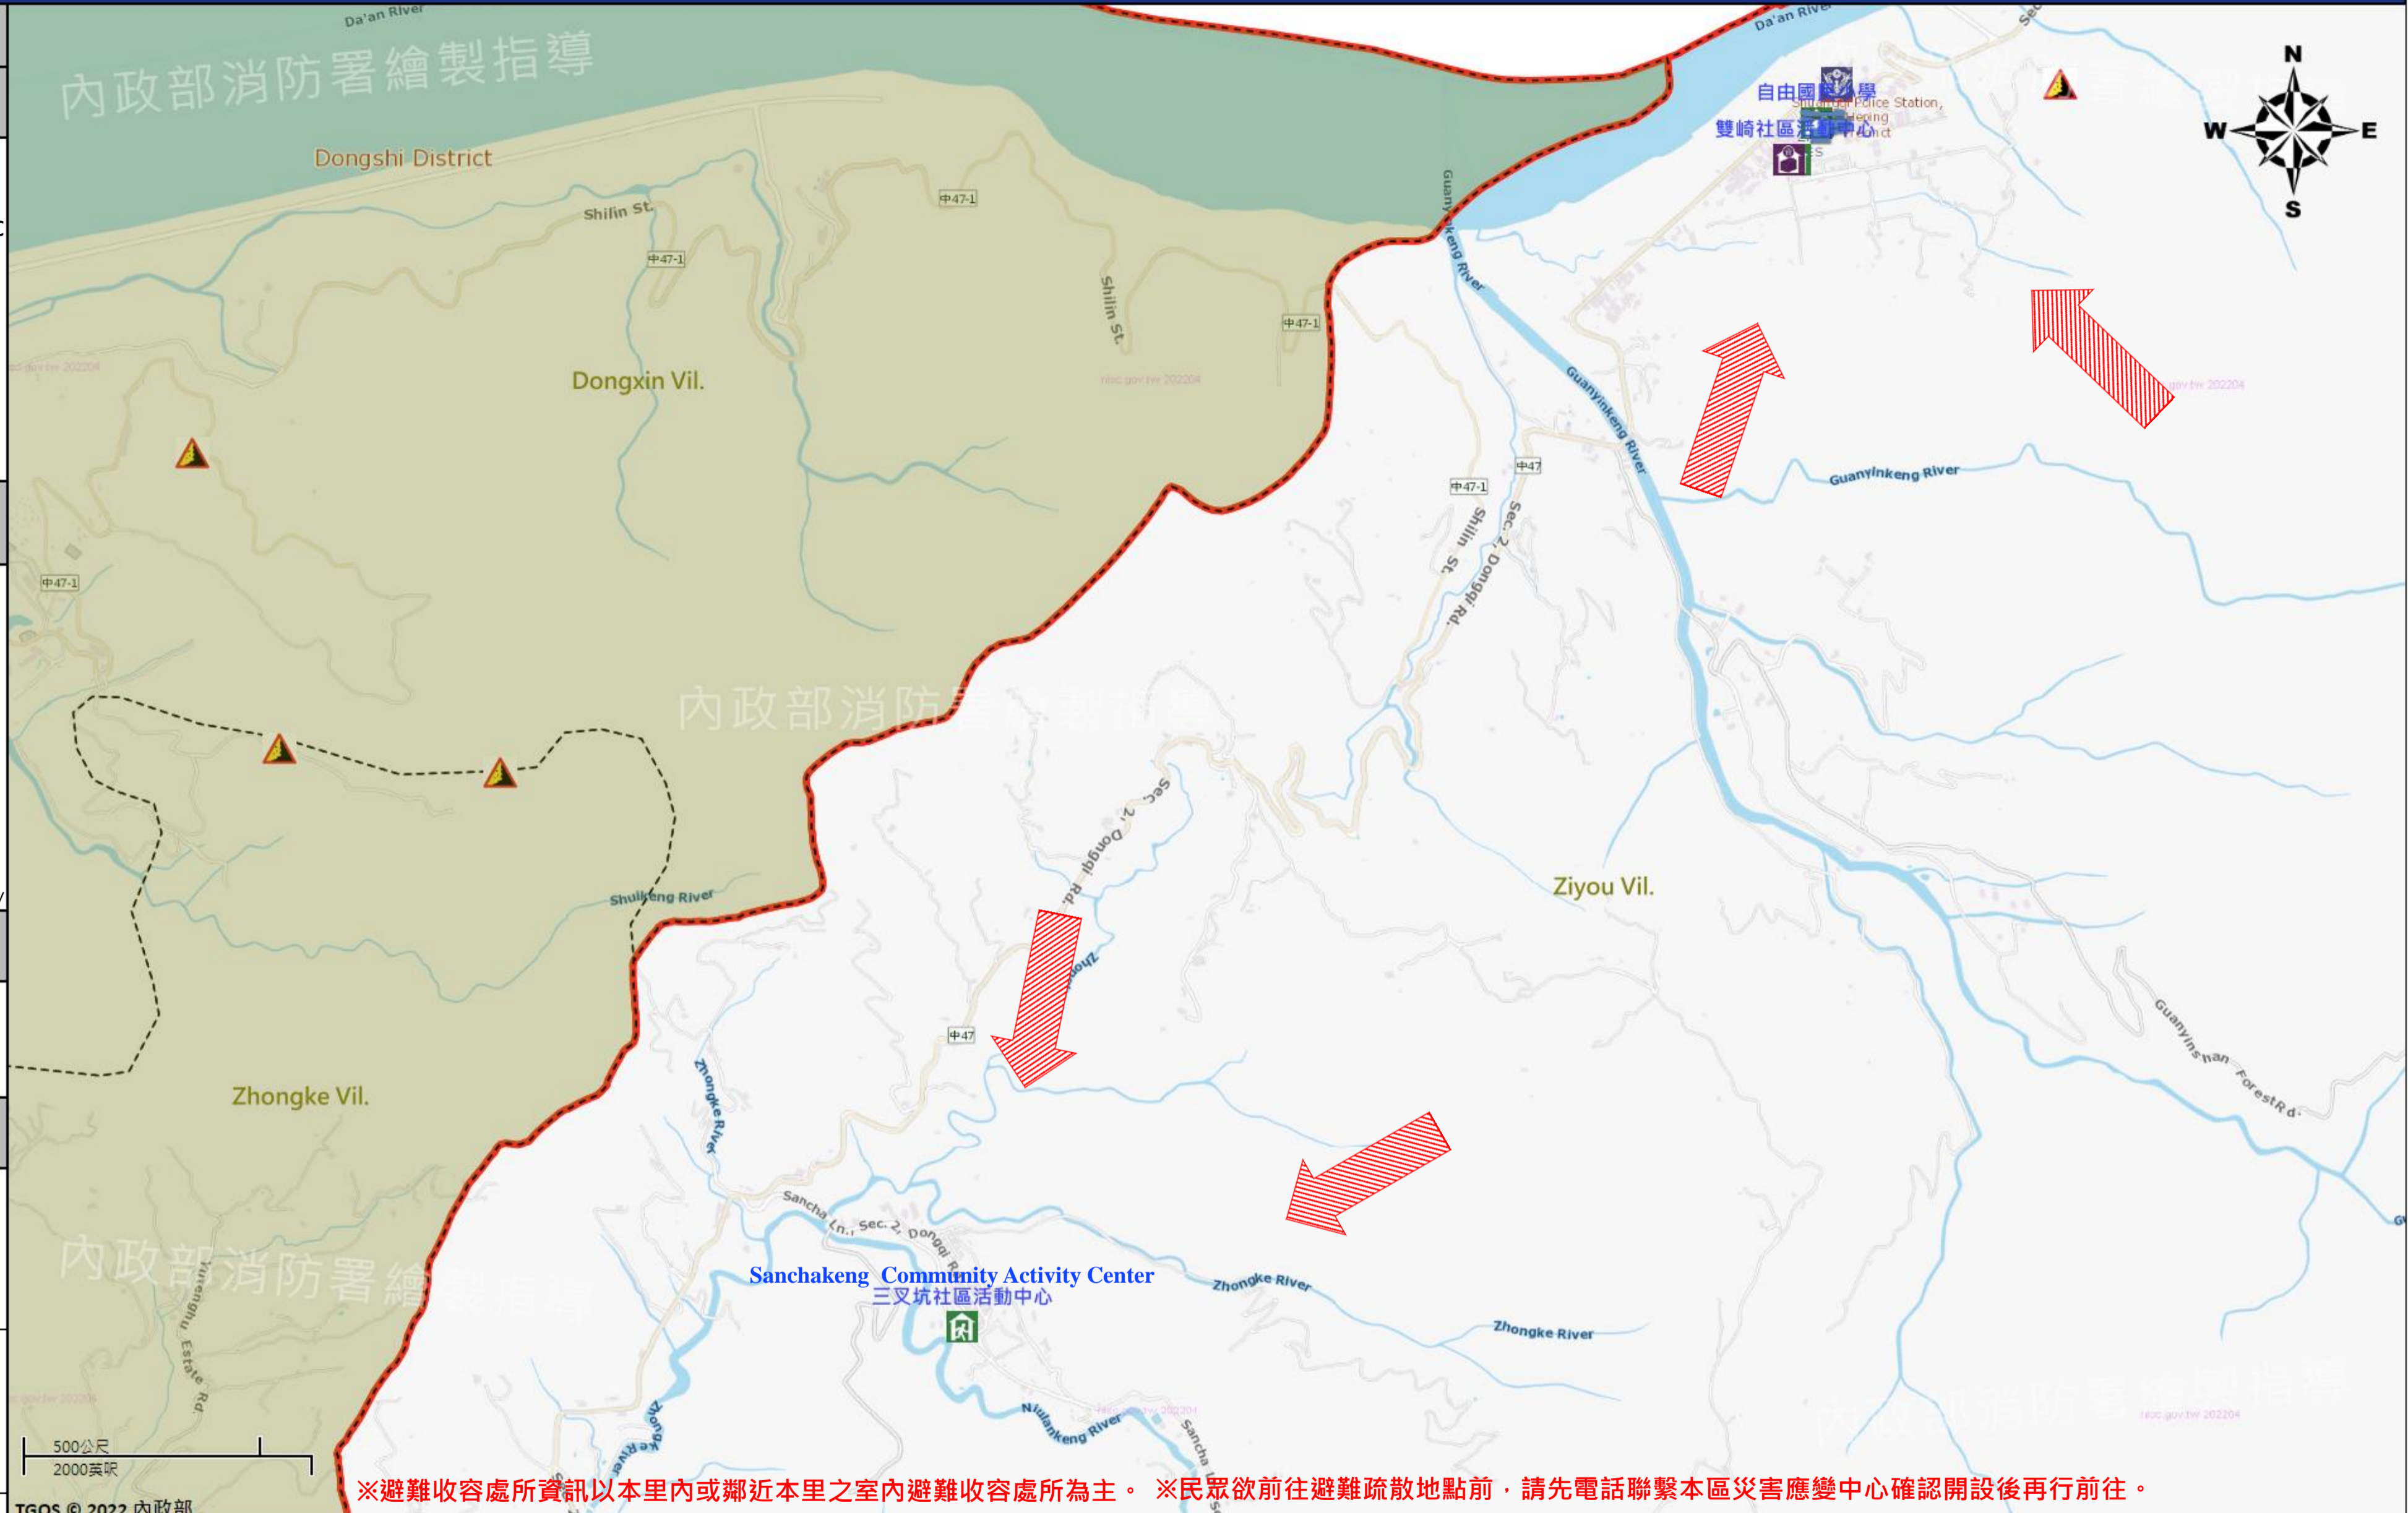

臺中市和平區自由里簡易疏散避難地圖 Ziyou Vil., Heping District, Taichung City Simple Evacuation Map No.6602900-005

防災資訊表 Information Table
災害通報單位 Notification Unit
臺中市災害應變中心 Taichung EOC 04-23811119#567 和平區災害應變中心 Heping District EOC 04-25941501 警察局和平分局 Police Department 04-25942560 消防局雙崎分隊 Fire Department 04-25911911 1999臺中市民一碼通 Citizen Helpline 1999

防災資訊網站 Emergency Information website
 經濟部水利署防災資訊服務網 Water Resources Agency, Ministry of Economic Affairs https://fhy.wra.gov.tw/  行政院農委會土石流防災資訊網 Debris Flow Disaster Prevention Information http://246.swcb.gov.tw/  NCDR災害情資網 National Science and Technology Center for Disaster Reduction http://ceodss.ncdr.nat.gov.tw/  臺中市政府水利局防災資訊網 Water Resources Bureau of Taichung City Government https://wrbeochi.taichung.gov.tw/TCSAFEp/

直升機停機處 Heliport Info
名稱 : 轄區分隊(電話) :
和平區公所2022年6月製作 Made in Jun 2022 by Heping District, Taichung City

※避難收容處所資訊以本里內或鄰近本里之室內避難收容處所為主。 ※民眾欲前往避難疏散地點前，請先電話聯繫本區災害應變中心確認開設後再行前往。

圖例 legend	防災 Disaster	道路 Road			設施 Facilities			界線 Administrative boundary
	 避難疏散方向 Evacuation route	 一般道路 Road	 省道 Provincial Road	 室外避難處所 Outdoor Shelter	 室內避難處所 Indoor Shelter	 民生物資儲備處所 Material reserve	 區行政界線 District level	
	 歷史淹水點位 History Flooding Point	 縣道 County highway	 快速道路 Expressway	 醫療機構 Medical Facility	 警察單位 Police Departmet	 消防單位 Fire Department	 里行政界線 Village level	
	 歷史坡地災害 History slope point	 國道 Highway	 臺灣鐵路 TRA	 社福機構(身障) Disabled Persons	 社福機構(老人) Elderly welfare institution	 社福機構(兒少) Children welfare	 臺中市市民防災手冊 Taichung Citizen Disaster Prevention Guide	
	 臺灣高鐵 THSR	 台中捷運 TMRA	 一般護理之家 Nursing Home	 災害應變中心 Emergency Operation Center	 直升機停機處 Heliport			